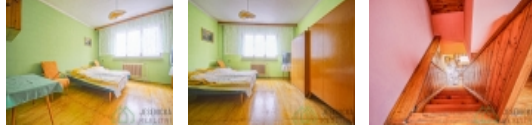

Prodej samostatného RD, 90 m², Žulová, Tomíkovice (okres Jeseník)

JESENIČKÁ REALITNÍ

Prodej rodinného domu v obci Tomíkovice

ČÍSLO ZAKÁZKY: 00099   TYP ZAKÁZKY: prodej

LOKALITA: Žulová, Tomíkovice (okres Jeseník)

Prodej rodinného domu v obci Tomíkovice

Chcete si vychutnat atmosféru venkovského života? Hledáte dům pro rodinnou rekreaci, nebo na trvalé bydlení? Jeden dům tady pro vás máme.

Realitní kancelář Jesenícká realitní nabízí k prodeji rodinný dům v obci Tomíkovice v okrese Jeseník.

Dům leží v klidné lokalitě nedaleko města Žulová. V obci Tomíkovice jsou zajištěné jak vlakové tak i autobusové spojení což nejvíce ocení milovníci turistiky.

Samotný dům disponuje krásnou velkou udržovanou a rovinatou zahradou o celkové ploše 1 333 m². Dům má svůj vjezd pro osobní auta z hlavní silnice. Na zahradě je sad ovocných stromů a hospodářské budovy pro chov drůbeže.

Zastavěná plocha domu je 102 m². V přízemí domu se nachází garáž pro os. automobil, kotelná, sklad na tuhá paliva, dílna a další technické místnosti.

V prvním nadzemním podlaží se nachází obytný prostor. Po vstupu do domu, nás uvítá velká a prostorná veranda. Z verandy projdeme chodbou do dalších místností jakou jsou kuchyň a obývací pokoj. Z obývacího pokoje vcházíme do ložnice. Koupelna a WC se nachází na chodbě.

Z verandy vedou schody do podkrovního prostoru, kde se nachází odpočinkový prostor pro relax a ložnice.

Vytápění domu zajišťuje kotel na tuhá paliva - automat, značky Benekov, který byl nově zakoupen v roce 2017. O ohřev vody se postará el. bojler.

Komíny jsou každý rok kontrolovány a je na ně vystavená revize. Dům je izolován - podřezán proti vlhkosti.

Zdroj vody je obecní dálkový vodovod a nebo studna, která je před domem. Odpady jsou svedeny do septiku.