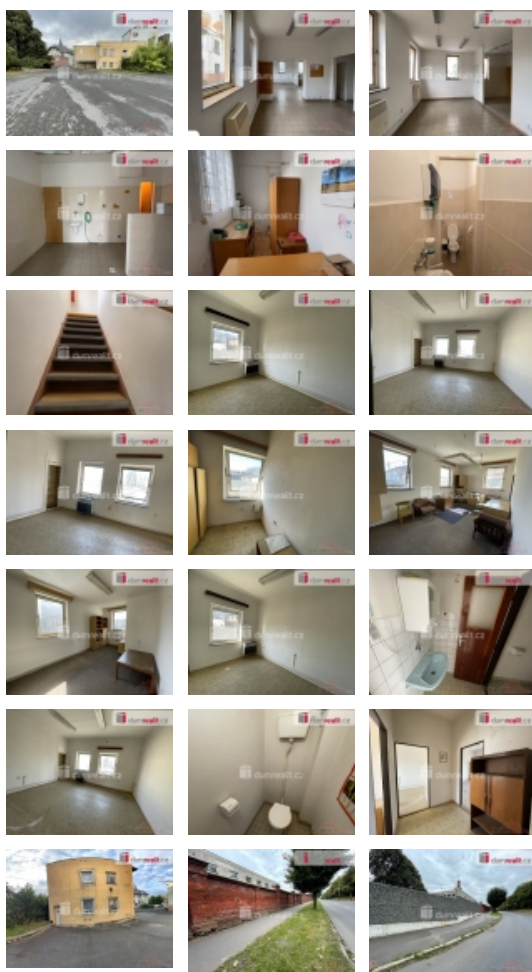

Pronájem obchodních prostor, Opava

ČÍSLO ZAKÁZKY: 636953 TYP ZAKÁZKY: pronájem

LOKALITA: Opava, Otická

Pronájem obchodních prostor, Opava

Cena dohodou!, Velmi ráda Vám zprostředkuji pronájem komerčních prostor o výměře 66m na ulici Otická v Opavě. Prostor představují tři velké průchozí místnosti, dále je zde k dispozici sociální zařízení, kancelář a v patře další kancelářský prostor s WC (VOLNÉ JIŽ POUZE KANCELÁŘE V PATŘE). V přízemí je výška stropů v první místnosti 3,0m, v dalších dvou místnostech 2,80m. Prostor původně sloužil jako kantýna. V patře se nachází pět kanceláří s výměrami 22,5m, 11,18m, 5,28m, 16,5m a 19,25m. Výška stropů je 2,85m. Je zde samostatný uzamykatelný vchod, možnost parkování u budovy. Po domluvě s majitelem možnost využití plochy oplocení na reklamu. Cena nájmu dohodou. K nájmu energie dle vyúčtování. Kauce ve výši dvou měsíčních nájmu a provize RK ve výši jednoho měsíčního nájmu. Pro více informací mne neváhejte kontaktovat. Ev. číslo: 636339. Energetický štítek: G

Informace o nemovitosti

Druh objektu	cihlová
Stav objektu	velmi dobrý
Energetická třída	G - Mimořádně nevhodná
Vybaveno	Nezařazeno
Užitná plocha (m2)	66
Druh prostor	Obchodní

Pronájem obchodních prostor, Opava