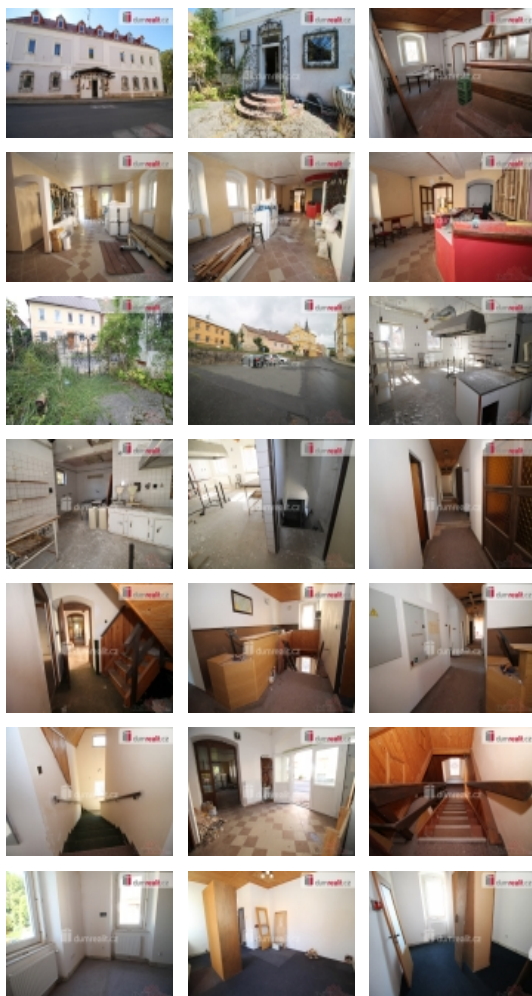

Prodej samostatného RD, 1385 m2, Lázně Kynžvart (okres Cheb)

Dumrealit.cz Vám zprostředkuje vyjímečnou příležitost koupě domu vhodného na provozování pensionu, hotelu, ubytovny či dlouhodobých a krátkodobých pronájmů. Celková plocha objektu je cca 1385 m s tím, že každé patro nabízí 395 m, je zde 14 pokojů, každé se svým sociálním zařízením a bytová jednotka 4+kk také se svou koupelnou. Do objektu jsou zavedeny všechny inženýrské sítě včetně vodovodu, kanalizace, elektřiny a plynu. Vytápění je plynovými kotly s tím, že v domě jsou kompletně nové rozvody topení. V celém domě jsou plastová okna. Pozemek nabízí 395 m zastavěné plochy a 199 oplocené zahrady, kde by byla ideální terasa pro venkovní posezení, je přístupná svým vchodem jak přímo z restaurace tak i z ulice. V přízemí objektu je hlavní vchod, restaurace, prostor vhodný pro provozování balneo procedur či kosmetiky, masáže apod., dále kuchyně. V prvním patře jsou pokoje a terasa, dále ve druhém patře jsou opět pokoje a byt 4+kk. V suterénu jsou mrazící místnosti, úložný prostor, technické místnosti, kde jsou umístěny bojler na ohřev teplé vody. V Lázních Kynžvart momentálně chybí restaurace, je zde poptávka po ubytovacích a stravovacích službách. Lázně Kynžvart byly vyhlášeny klimatickými lázněmi, vyvěrá zde několik léčivých pramenů, je zde bazén, sauna, možnost procházek. Pro děti je zde krásná pohádková cesta s několika stanovišti vedoucí lesem, fitness hřiště, v blízkosti je supermarket Coop. Parkování je možné na přilehlém parkovišti naproti objektu. Do deseti minut jízdy jsou Mariánské Lázně, které se staly součástí kulturního dědictví UNESCO, kde je veškeré občanské vybavení, nákupní centrum. V okolí Kynžvartu je bezpočet turistických tras vedoucích na Kladskou, Prameny, přírodní rezervaci Vlček, Smraďoch, hora Dyleň (centrum Evropy) pokračuje do Německa, je zde napojení na cyklostezky, v Lázních Kynžvart je nádherný zámek Metternich. Cena zahrnuje provizi a právní servis. Ev. číslo: 646167. Energetický štítek: G (112 kWh/m2/rok).