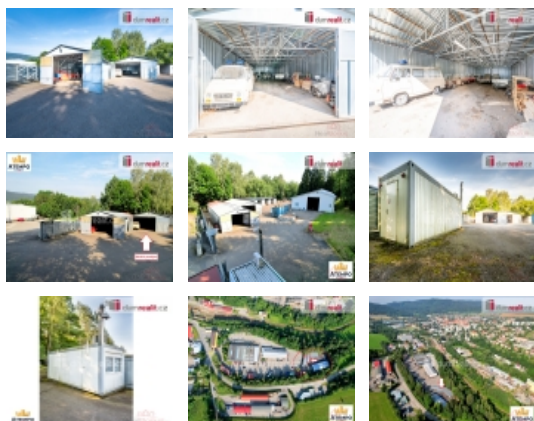

Pronájem skladovacích prostor, Prachatice

Pronájem skladovacích prostor, Prachatice

ČÍSLO ZAKÁZKY: 648572 TYP ZAKÁZKY: pronájem

LOKALITA: Prachatice, Žernovická

Pronájem skladovacích prostor, Prachatice

+ elektřina. Více informací Vám poskytne realitní makléř Tomáš Pelda., Dumrealit.cz Vám zprostředkuje pronájem skladovací haly se samostatnou kanceláří, manipulační a skladovací plochou dle potřeby nájemce, v bývalém areálu ČSAD ve městě Prachatice, ul. Žernovická. Plechová skladovací hala má podlahovou plochu 180 m a nachází se v zabezpečeném areálu. K pronájmu je samostatná vytápěná kancelář (buňka) viz. fotografie o výměře 14 m. Kancelář a hala má podružné měření elektřiny. Více informací Vám poskytne realitní makléř Tomáš Pelda z realitní kanceláře A TEMPO. Ev. číslo: 647958. Energetický štítek: G