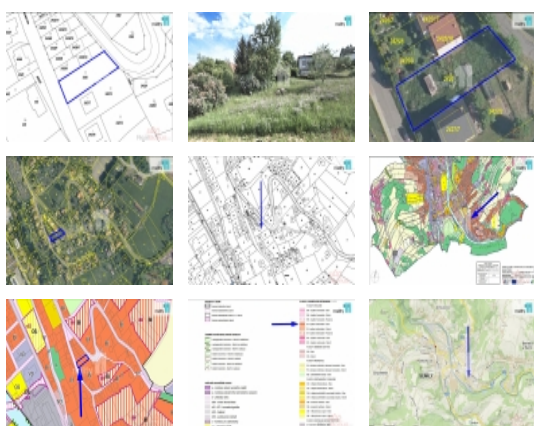

Prodej pozemku , určený k výstavbě RD, Semily

Nemovitost nabízí

Reality 11

Realitní makléř

Mgr. Radka Severová

Mobil: 724 209 533

r.severova@reality11.cz

Prodej pozemku , určený k výstavbě RD, Semily

ČÍSLO ZAKÁZKY: 23960   **TYP ZAKÁZKY:** prodej

LOKALITA: Semily

Prodej pozemku , určený k výstavbě RD, Semily

Cena včetně provize a právního servisu.

, Reality 11 Vám zprostředkují prodej stavebního pozemku o velikosti 728 m v Semilech mezi ulicemi Mikoláše Alše a Benešovskou.

Pozemek se nachází v oblasti rodinných domů, je mírně svažité a jižně orientovaný.

V místě jsou dostupné všechny sítě-elektřina, voda, plyn, kanalizace. Na vyžádání zašlu trasy IS.

V uzemním plánu je oblast vedena pro bydlení individuální, lze postavit jak rodinný dům o 2 podlažích + podkroví, tak i dům bytový se 4 podlažními, s nutným parkováním/stáním na vlastním pozemku, vše o půdorysu cca 215 m.

Výhodou je výborná dostupnost do centra města-cca 5 minut chůze, zastávka autobusu 150 m, ve městě je veškerá občanská vybavenost.

Klidné místo, výhodná investice, doporučuji koupi.

Kontaktujte mě kdykoliv, ráda Vám podám doplňující informace a sjednám prohlídku.

Pomohu i s financováním výborným hypotečním specialistou.

Těším se na vaše dotazy. Ev. číslo: 23960.

CENA: (za nemovitost) **1 820 000,- Kč**

Informace o nemovitosti

Vlastní pozemek (m2) 728

Druh pozemku pro bydlení