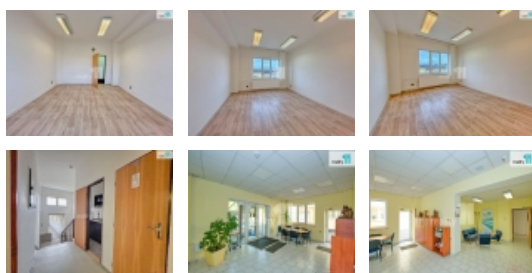

Pronájem kanceláří, Liberec, Liberec VII-Horní Růžodol

Nemovitost nabízí

Reality 11

Realitní makléř

Robert Tábořský

Mobil: 775 387 887

taborsky@reality11.cz

Pronájem kanceláří, Liberec, Liberec VII-Horní Růžodol

ČÍSLO ZAKÁZKY: 26839   **TYP ZAKÁZKY:** pronájem

LOKALITA: Liberec, Liberec VII-Horní Růžodol,
Jeronýmova

Pronájem kanceláří, Liberec, Liberec VII-Horní Růžodol

Cena nájemného je včetně veškerých poplatků za správu a energie bez DPH + provize RK + jistota 9.000, Reality 11 Vám zprostředkuje pronájem samostatné kanceláře o velikosti 21 mv Liberci ul. Jeronýmova u zimního stadionu Home Credit Aréna.

Jedná se o kancelář ve 2.NP se samostatným vstupem z centrální chodby k dispozici kuchyňka se zázemím a pánské i dámské toalety včetně úklidu společných prostor jsou v ceně nájemného, skvělá dostupnost poblíž centra Liberce. Kanceláře jsou nově vymalovány, nové podlahové krytiny z PVC, připraveno k okamžitému užívání. Upřednostníme zájemce o dlouhodobý pronájem. Nájemné za jednu kancelář 4.590 Kč bez DPH, v ceně zahrnuté kompletní služby komplet 798 energie, 294 Kč obslužné, 33 Kč vodné/stočné, jistota 9.000 Kč. Ceny jsou uvedeny bez DPH. Provize RK je 5.000 Kč bez DPH.

Pro více informací a termín prohlídky kontaktujte makléře Reality11 Liberecko. Ev. číslo: 26839. Energetický štítek: G

CENA: (za měsíc) **4 590,- Kč**

Informace o nemovitosti

Druh objektu	cihlová
Stav objektu	velmi dobrý
Energetická třída	G - Mimořádně nevhodná
Vybaveno	Nezařazeno
Počet míst k parkování	1
Užitná plocha (m2)	21
Druh prostor	Kanceláře