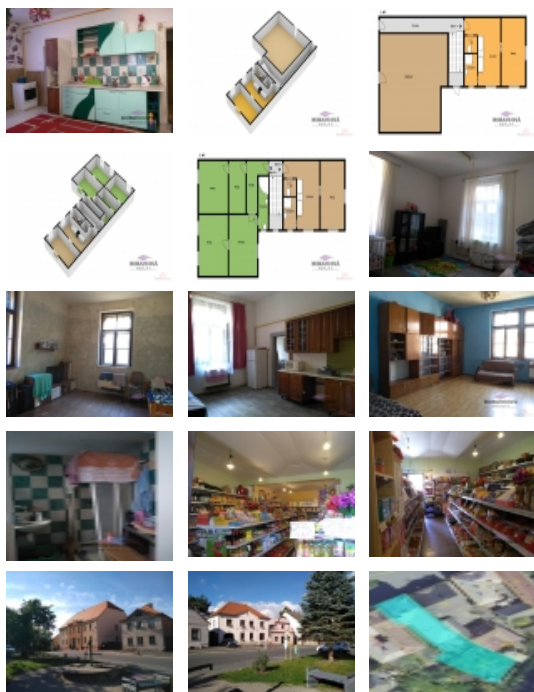

Celková výměra pozemku 676 m².

Byty i obchod jsou tržně pronajaty. Bude-li to nový majitel požadovat, bude při předání nemovitosti objekt prázdný. V obci veškerá občanská vybavenost.

Protože není známa energetická třída (PENB) této nemovitosti, uvádíme v souladu s novelou zákona 406/2000 Sb. nejhorší možnou energetickou třídu, tedy G. Více informací u makléře.

CENA: (za nemovitost) **5 800 000,- Kč**

Informace o nemovitosti

Číslo podlaží v domě	1
Počet podlaží objektu	2
Celková podlahová plocha (m²)	350
Druh objektu	smíšená
Stav objektu	před rekonstrukcí
Energetická třída	G - Mimořádně nevhodná
Vlastní pozemek (m²)	676
Umístění objektu	centrum
Vybaveno	Částečně zařízeno
Celková plocha (m²)	350
Zastavěná plocha (m²)	250
Plocha parcely (m²)	676
Užitná plocha (m²)	350