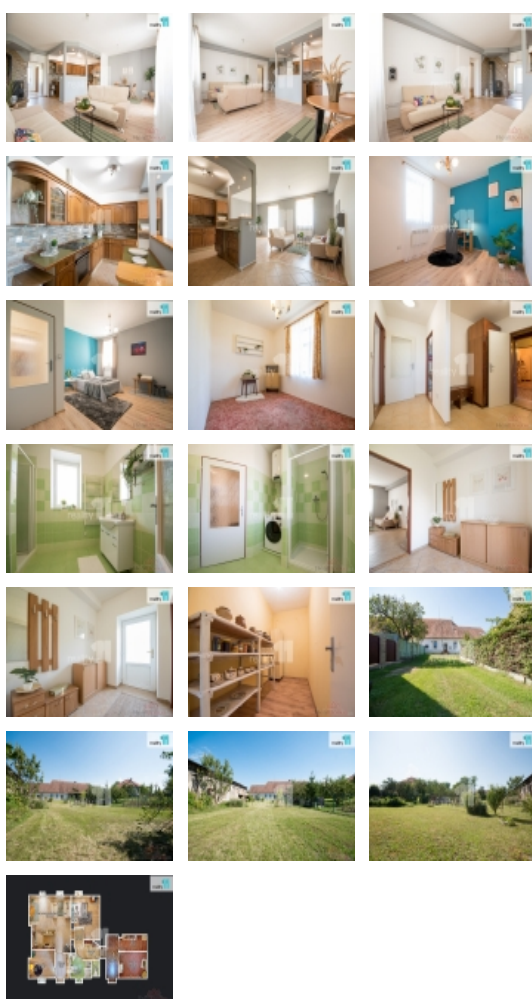

Prodej blokového RD, 104 m², Vrdy, Horní Bučice (okres Kutná Hora)

Prodej blokového RD, 104 m², Vrdy, Horní Bučice (okres Kutná Hora)

ČÍSLO ZAKÁZKY: 26712 TYP ZAKÁZKY: prodej

LOKALITA: Vrdy, Horní Bučice (okres Kutná Hora),
Čáslavská

Prodej blokového RD, 104 m², Vrdy, Horní Bučice (okres Kutná Hora)

, Zprostředkuji prodej rodinného domu, který se nachází na oploceném pozemku velikosti 938 m, v obci Vrdy - Horní Bučice. Dům je částečně podsklepen, napojen na veřejnou přípojku elektřiny, vody, kanalizace a před 11 lety prošel částečnou rekonstrukcí. Vytápění zajišťují elektrické přímotopy nebo krbová kamna, umístěná v obývacím pokoji.

Dispozice domu: 2x vstupní zádveří - chodba, obývací pokoj, který je propojen s kuchyňským koutem, další tři pokoje, koupelna se sprchovým koutem, samostatné WC a prostorná spíž. Z obývacího pokoje je francouzskými dveřmi vstup na zahradu. Na dům navazuje dílna, ze které je rovněž vstup do zahrady a do půdního prostoru.

Slunná zahrada je zatravněná, osázená pouze několika stromy a keři. Poloha rodinného domu nabízí pohodové bydlení díky svému umístění v klidné části ulice, kde projíždějí pouze obyvatelé několika sousedních domů. Pro lepší seznámení s nemovitostí můžete použít virtuální prohlídku.

Obec Horní Bučice je součástí obce Vrdy v okrese Kutná Hora. Leží přibližně 2 km od Vrd, které nabízejí kompletní občanskou vybavenost.

Pokud vás zaujala tato nabídka, kontaktujte mě na uvedeném tel. čísle a domluvíme se na prohlídce nemovitosti. Ev. číslo: 26712. Energetický štítek: G

CENA: (za nemovitost) **4 490 000,- Kč**

Informace o nemovitosti

Počet podlaží objektu	2
Celková podlahová plocha (m²)	104
Druh objektu	smíšená
Stav objektu	dobrý