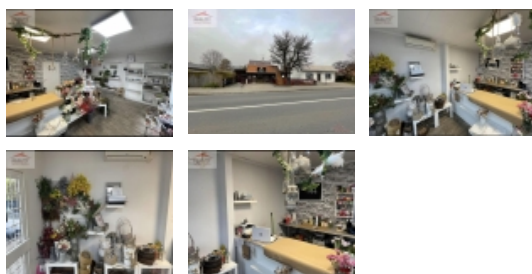

Pronájem komerčního objektu : Obchodní centrum, Poličná (okres Vsetín)

Pronájem nebytových prostor 54 m2, Poličná

ČÍSLO ZAKÁZKY: N1526 TYP ZAKÁZKY: pronájem

LOKALITA: Poličná (okres Vsetín)

Pronájem nebytových prostor 54 m2, Poličná

Nabízíme k pronájmu nebytové prostory o ploše 54 m2 včetně skladu v centru obce Poličná u Valašského Meziříčí. Prostory jsou vhodné pro provoz služeb, obchod nebo jako skladovací prostory. Parkování před budovou, vytápění elektrickými přímotopy. Cena nájmu 7.000 Kč/měs. + energie. K dispozici je sociální zařízení. K pronájmu nebytové prostory 54 m2 na frekventovaném místě v centru obce Poličná.

CENA: (za měsíc) **7 000,- Kč**

Informace o nemovitosti

Číslo podlaží v domě	1
Druh objektu	montovaná
Stav objektu	velmi dobrý
Energetická třída	G - Mimořádně neekonomická
Umístění objektu	centrum
Vybaveno	Částečně zařízeno
Topení	Lokální - elektrické
Účel budovy	Obchodní centrum
Plocha obchodů (m2)	54
Druh stavby	budova/y, hala/y
Poloha objektu	samostatný
Druh prostor	Obchodní