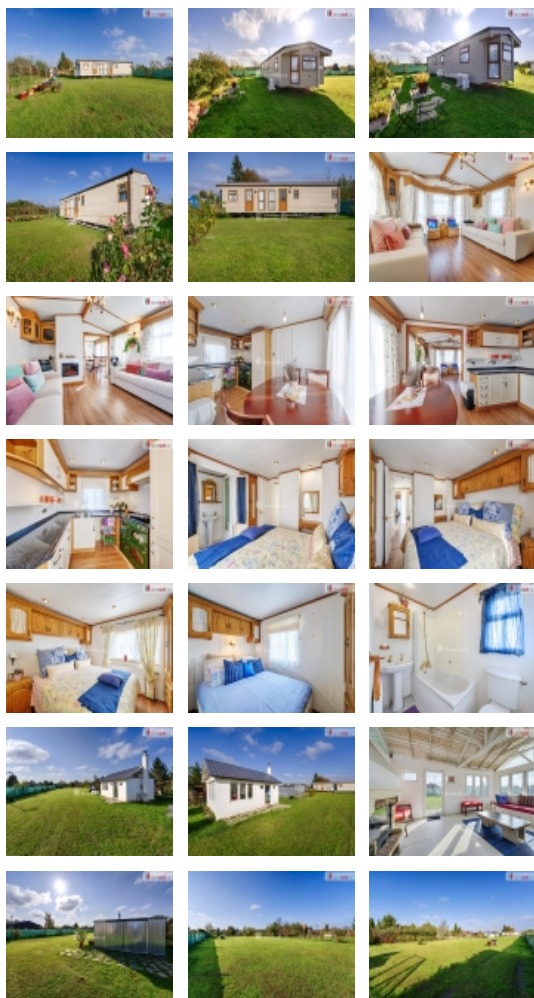

Tato nemovitost představuje skvělou příležitost pro ty, kteří hledají klidné místo k odpočinku a rekreaci.

Zahrada se skládá ze tří pozemků:

- první pozemek o výměře 304 m slouží jako příjezdová cesta
- druhý o velikosti 799 m je ideální je využíván aktuálně jako zahrada
- třetí a největší pozemek o rozloze 837 m, nabízí plně vybavený zahradní domek s krbem a proskleným výhledem do zahrady, plechovou garáž pro uskladnění náradí a vybavení a také obytný mobilheim, na který je vyřízená také pojistná smlouva.

Mobilheim je komfortně zařízen k dispozici je kuchyně, jídelna, obývací pokoj, ložnice, další pokoj a dvě koupelny, což zajišťuje veškeré pohodlí pro dlouhodobé pobyty. Vytápění zajišťuje elektrický krb v obývacím pokoji, k dispozici je i klimatizace (pro chlazení i vytápění).

Na pozemku je zavedena elektřina a vlastní studna, celý pozemek je oplocený. Příjezd je bezproblémový a lokalita je klidná a přitom snadno dostupná. Tento pozemek je ideální pro ty, kteří chtějí mít soukromí a prostor pro relaxaci, a zároveň oceňují pohodlí a komfort. Neváhejte a kontaktujte nás pro více informací a sjednání prohlídky této jedinečné zahrady. Uvedená cena je bez provize realitní kanceláře, která je ve výši 4% z kupní ceny (k provizi bude připočteno DPH). Ev. číslo: 648965.

CENA: (za nemovitost) **5 500 000,- Kč**