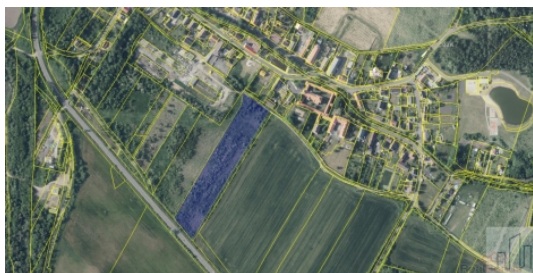

Prodej pozemku , určený pro komerční výstavbu, Mariánské Radčice (okres Most) - exkluzivně

Nemovitost nabízí

VOYTA reality s.r.o.

Litoměřice 41201
Mrázova 845/9

Realitní makléř

Kovalik Martin

Mobil: +420 607 256 046
kovalik@voytareality.cz

Prodej velkého pozemku, Mariánské Radčice

ČÍSLO ZAKÁZKY: 214   TYP ZAKÁZKY: prodej

LOKALITA: Mariánské Radčice (okres Most)

Prodej velkého pozemku, Mariánské Radčice

Nabízíme k prodeji velký rovinatý pozemek o velikosti necelých 18 000 m². Tento pozemek je dle územního plánu vhodný k podnikání. Kanalizace a voda budou zajištěny. Plyn na pozemku není. Elektřina je napojena na trafostanici vzdálenou cca 100m. Pozemek se nachází v zóně, která je dostatečně vzdálena od obytné části. V současné době je díky nedostatku pozemků pro podnikání v Litvínově a okolí jedním z mála, kde je možné postavit například soubor hal k pronájmu, neboť je poslední dobou velká poptávka po těchto objektech.

CENA: (za m²)   **360,- Kč**

Informace o nemovitosti

Číslo podlaží v domě	1
Vlastní pozemek (m²)	17913
Plocha parcely (m²)	17913
Druh pozemku	pro komerční výstavbu