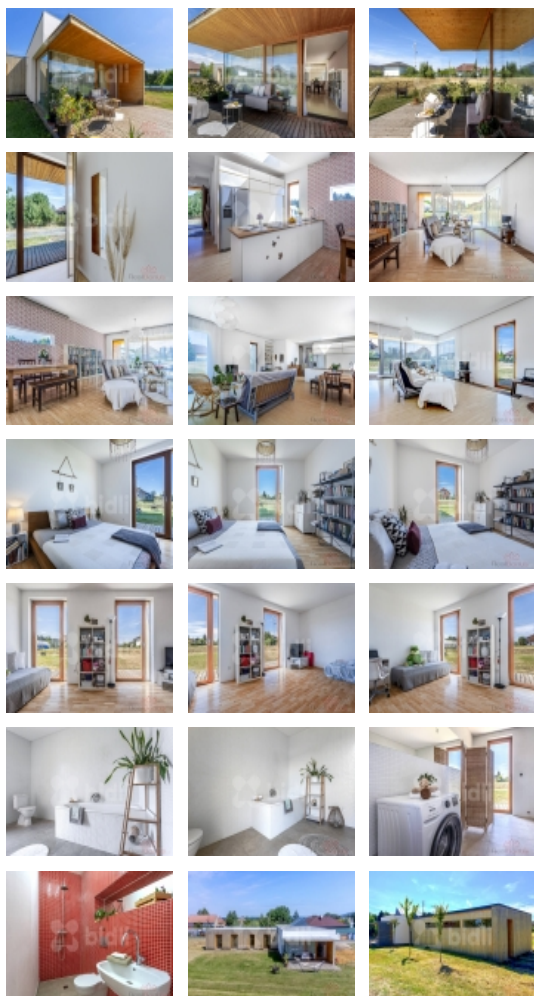

Nemovitost o celkové rozloze 3 435 m² se skládá z rodinného domu o zastavěné ploše 190 m² a pozemku o výměře 3 245 m².

Dům byl kolaudován v r. 2011 a je postaven s dutých cihel Porotherm s vnitřní polystyrenovou izolací.

Vnitřní dispozice je 4+kk se dvěma koupelnami. Detailní půdorys najdete ve fotogalerii.

V celém domě jsou moderní dřevěná okna a v každé místnosti francouzské dveře s možností výstupu na terasu s JZ orientací.

Jako podlahové krytiny jsou použity plovoucí podlahy a dlažba, dle charakteru místností.

Vytápění je zajištěno elektrickým kotlem Protherm Rejnok 15 KW, do jednotlivých místností pak rozvedeno podlahovým kabelovým systémem.

Náklady na provoz domu činí 3 000,- Kč/měs. elektřina a 500,- Kč/měs. voda.

Nemovitost se nachází v klidné okrajové části obce s výbornou dostupností na komunikaci D10.

Od pozemku se dají oddělit dvě další stavební parcely, což nabízí zajímavou investiční příležitost.

Pro bližší informace, prohlídku a zajištění financování mě neváhejte kontaktovat.

CENA: (za nemovitost) **16 500 000,- Kč**

Informace o nemovitosti

Druh objektu cihlová