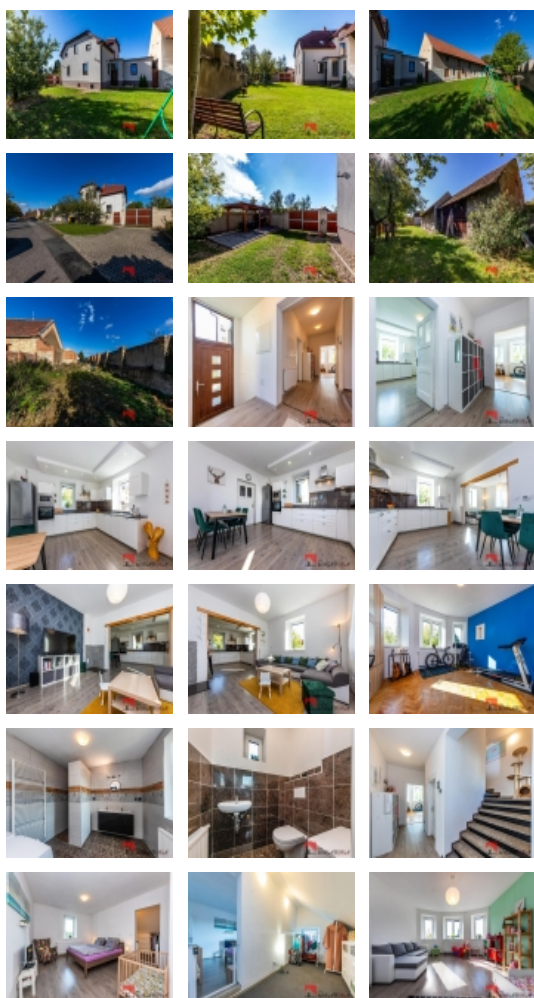

Prodej samostatného RD, 0 m2, Ledčice (okres Mělník)

Prodej moderně řešené prvorepublikové vily 4+1, v obci Ledčice okr. Mělník

ČÍSLO ZAKÁZKY: 118 TYP ZAKÁZKY: prodej

LOKALITA: Ledčice (okres Mělník)

Prodej moderně řešené prvorepublikové vily 4+1, v obci Ledčice okr. Mělník