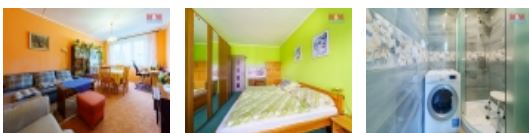

Prodej bytu 2+1, OV, Luby (okres Cheb), ul. Tovární

M&M reality holding, a.s.

Prodej bytu 2+1, 62 m², Luby, ul. Tovární

ČÍSLO ZAKÁZKY: 888866 TYP ZAKÁZKY: prodej

LOKALITA: Luby (okres Cheb), Tovární

Prodej bytu 2+1, 62 m², Luby, ul. Tovární

Nabízíme Vám k prodeji byt 2+1 v 1. patře panelového domu. Byt se skládá z před síně, wc, kuchyně a 2 pokojů a koupelny se sprchovým koutem. Byt je v současné době vybavený, případné vyklizení se bude řešit individuálně. Dům prošel revitalizací a vzhledem k zateplení jsou nízké náklady na vytápění. V blízkosti je mateřská školka, obchody. Nedaleko je i hraniční přechod do Německa. Z financováním Vám zdarma pomůžou naši hypoteční specialisté. Více informací u makléře.

CENA: (za nemovitost) **850 000,- Kč**

Informace o nemovitosti

Dispozice bytu	2+1
Číslo podlaží v domě	2
Počet podlaží objektu	1
Druh objektu	panelová
Stav objektu	dobrý
Vlastnictví	osobní
Umístění objektu	okrajová zástavba
Topení	Ústřední - dálkové
Doprava	vlak silnice autobus
Elektřina	230 V
Voda	dálkový vodovod
Odpad	Městská kanalizace
Plyn	Není
Občanská vybavenost	Škola Školka Pošta Kompletní síť obchodů a služeb Sportovní areál