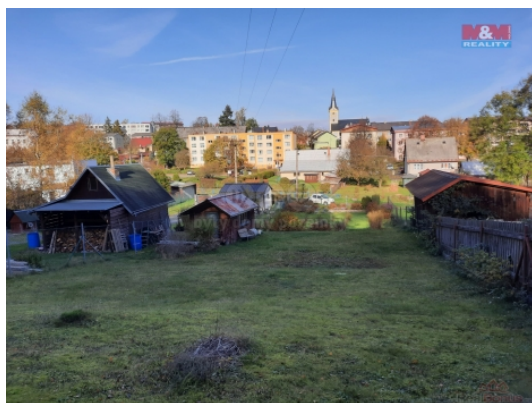

Prodej pozemku k bydlení, 612 m², Dvorce

ČÍSLO ZAKÁZKY: 888918 TYP ZAKÁZKY: prodej

LOKALITA: Dvorce (okres Bruntál)

Prodej pozemku k bydlení, 612 m², Dvorce

Nabízíme k prodeji pozemek určený k bydlení o rozloze 612 m², v klidné části obce Dvorce u Bruntálu. Tento pozemek je ideální pro výstavbu rodinného domu, nebo k výstavbě chaty. Ve Dvorcích je základní škola, školka, praktičtí lékaři, dvě samoobsluhy, jeden menší obchod, lékárna, pošta a restaurace. Kolem Dvorců je nádherná příroda, lesy, louky, 7 km vzdálená přehrada Slezská Harta, 5 km vzdálená sjezdovka v Guntramovicích. Z Dvorců do Bruntálu to je 25 km, do Šternberku 25 km, do Opavy 33 km. Splňte si svůj sen o vlastním bydlení v klidné lokalitě.

CENA: (za nemovitost) **485 000,- Kč**

Nemovitost nabízí

M&M reality holding a. s.

Krakovská 1675/2
Praha - Nové Město
11000

Informace o nemovitosti

Stav objektu	dobrý
Vlastnictví	osobní
Vlastní pozemek (m²)	612
Umístění objektu	klidná část obce
Doprava	autobus
Elektřina	na hranici pozemku
Voda	na hranici
Odpad	Na hranici
Občanská vybavenost	Škola Školka Zdravotnická zařízení Pošta Kompletní síť obchodů a služeb Sportovní areál
Ostatní	Plot
Druh pozemku	pro bydlení