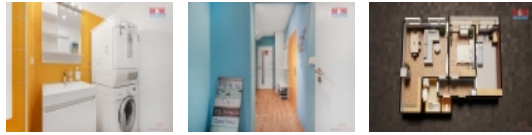

Prodej bytu 3+1, OV, Praha 8, Troja, ul. Písečná

M&M reality holding, a.s.

Prodej bytu 3+1, 73 m², Praha, ul. Písečná

ČÍSLO ZAKÁZKY: 885585   TYP ZAKÁZKY: prodej

LOKALITA: Praha 8, Troja, Písečná

Prodej bytu 3+1, 73 m², Praha, ul. Písečná

Nabízíme slunný byt 3+1 v osobním vlastnictví v atraktivní části Troja. Nachází se ve 1. nadzemním podlaží sedmipodlažního panelového domu s celkovou výměrou 73 m². K bytu ještě navíc náleží prostorná lodžie o velikosti 7m². Panelový dům prošel kompletní rekonstrukcí zahrnující zateplení, výměnu oken, nové stoupačky a renovaci společných prostor. Výraznými benefity jsou lokalita a zeleň, která obklopuje celou zástavbu. Dostupnost do centra je zde vynikající - autobusová zastávka je v docházkové vzdálenosti - cca 200m. Metro a nájezd na rychlostní silnici jsou taktéž snadno dostupné. Lokalita nabízí prostor pro volnočasové aktivity s přístupem k Trojskému zámku, vinicím, zoologické a botanické zahradě. Sportovat a relaxovat lze podél řeky Vltavy či v blízké Stromovce. Koupě bytu v takto klidné a žádané lokalitě je skvělou investicí do budoucna. Pokud Vás inzerát zaujal, neváhejte si domluvit prohlídku, na které Vás seznámíme s dalšími výhodami bydlení právě zde.

CENA: (za nemovitost) **8 499 000,- Kč**

Informace o nemovitosti

Dispozice bytu	3+1
Číslo podlaží v domě	1
Počet podlaží objektu	1
Druh objektu	panelová
Stav objektu	velmi dobrý
Vlastnictví	osobní
Vybavení	výtah lodžie sklep