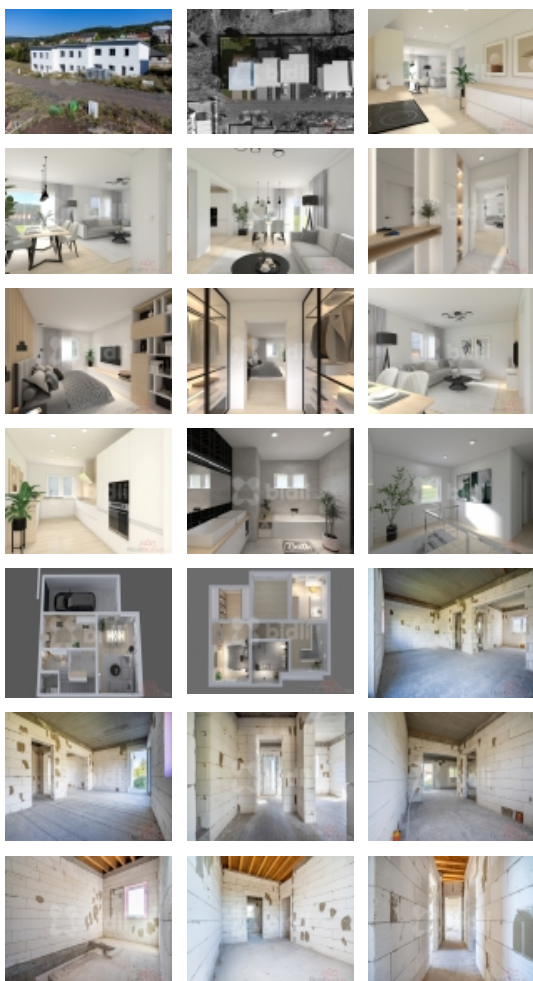

Informace o nemovitosti

Počet podlaží objektu	2
Druh objektu	cihlová
Stav objektu	ve výstavbě (hrubá stavba)
Vlastnictví	osobní
Vlastní pozemek (m²)	363
Vybavení	zahrada
Zastavěná plocha (m²)	90
Plocha parcely (m²)	363
Užitná plocha (m²)	133