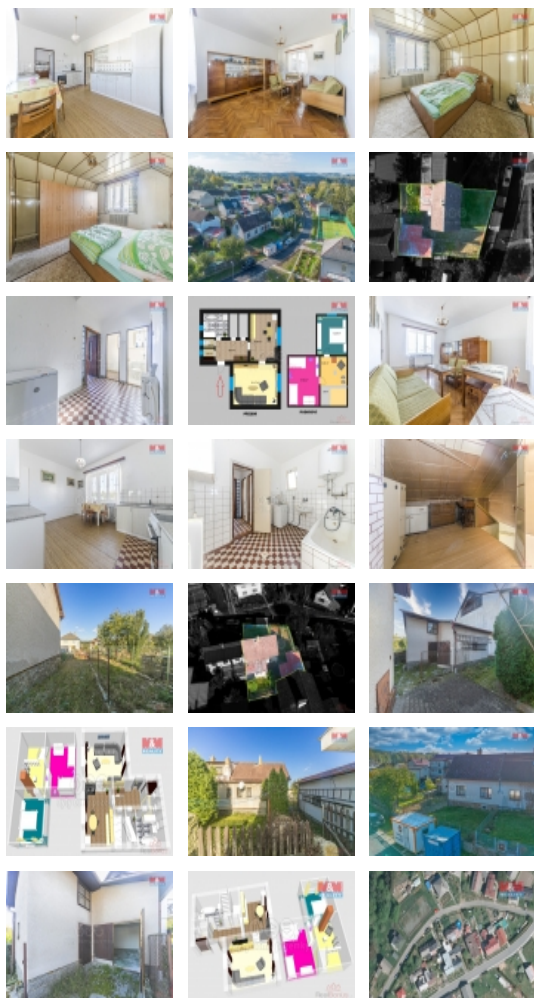

Informace o nemovitosti

Počet podlaží objektu	1
Druh objektu	cihlová
Stav objektu	dobrý
Vlastnictví	osobní
Vlastní pozemek (m²)	343
Vybavení	sklep zahrada
Umístění objektu	klidná část obce
Topení	Lokální - tuhá paliva Ústřední - dálkové
Doprava	silnice autobus
Elektrina	230 V
Voda	dálkový vodovod
Odpad	Městská kanalizace