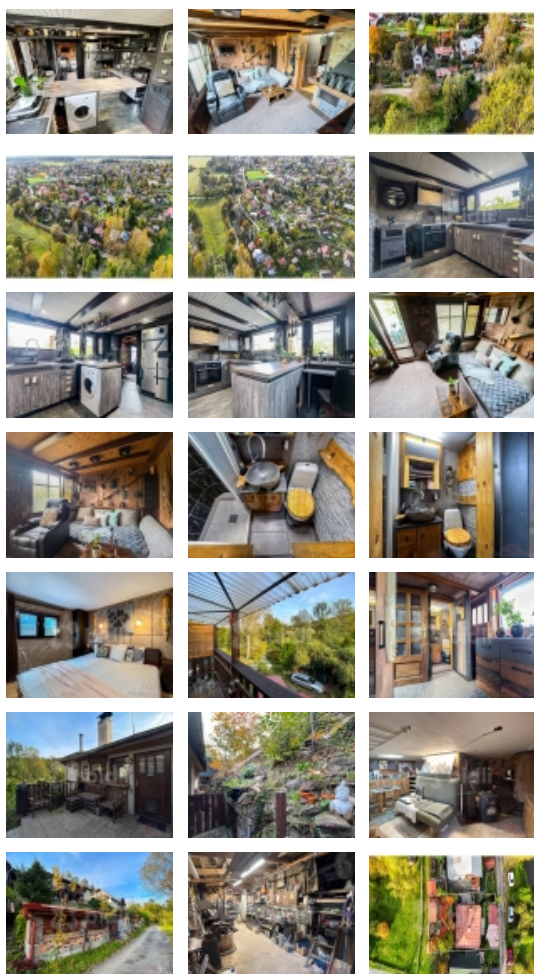

Prodej samostatného RD, 74 m2, Plzeň, Lhota (okres Plzeň-město) - exkluzivně

Prodej dům, pozemek 306 m2, garáž, Lhota

ČÍSLO ZAKÁZKY: 225990 TYP ZAKÁZKY: prodej

LOKALITA: Plzeň, Lhota (okres Plzeň-město)

Prodej dům, pozemek 306 m2, garáž, Lhota

Hledáte útulné bydlení blízko Plzně nebo klidné místo k rekreaci na krásném klidném místě obklopeném přírodou a zelení?

V exkluzivním zastoupení si Vám dovoluujeme nabídnout jedinečnou nemovitost.

Jedná se o stavbu s číslem evidenčním, tedy chatu, která je využívána k celoročnímu bydlení.

Obytný prostor má dispozici 3+kk, koupelnu a WC.

K dispozici je terasa s krásným výhledem a benefitem je dostatečně velký spodní prostor pod obytnou částí, který je využitelný jako ateliér nebo prostor k podnikání, kde je k dispozici samostatné WC. K dispozici je i garáž, momentálně využívána jako dílna a pergola s posezením a venkovním krbem. Na pozemek je možné se také dostat z druhé strany pozemku, kde se nachází i dřevník.

Dojezdová vzdálenost do Plzně je 5 minut.

Neváhejte a zavolejte si o prohlídku!

CENA: (za nemovitost) **3 950 000,- Kč**

Informace o nemovitosti

Počet podlaží objektu	1
Druh objektu	smíšená
Stav objektu	velmi dobrý
Energetická třída	G - Mimořádně nevhodná
Vlastnictví	osobní
Vlastní pozemek (m2)	306
Umístění objektu	mimo obec
Topení	Lokální - tuhá paliva
Elektřina	230 V 380 V