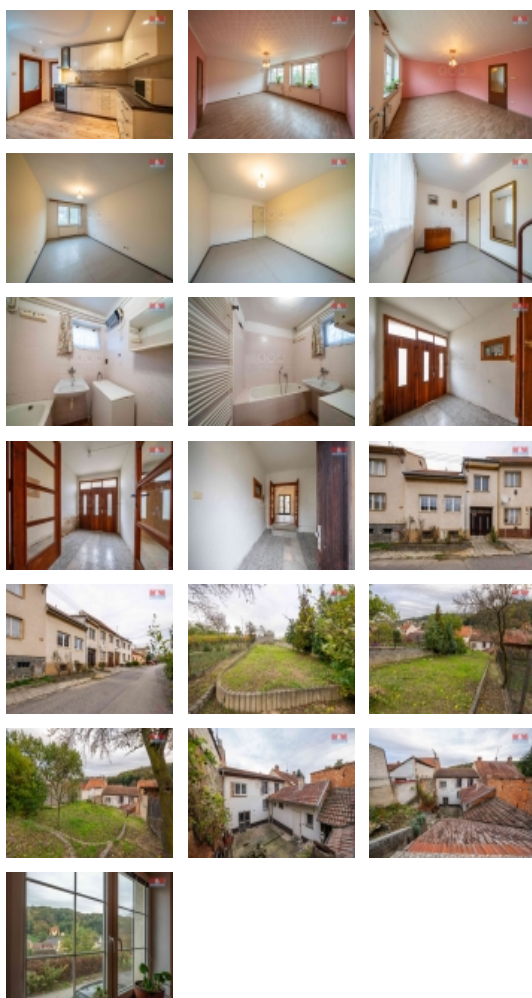

Informace o nemovitosti

Počet podlaží objektu	1
Druh objektu	cihlová
Stav objektu	dobrý
Vlastnictví	osobní
Vlastní pozemek (m²)	437
Vybavení	sklep zahrada
Umístění objektu	klidná část obce