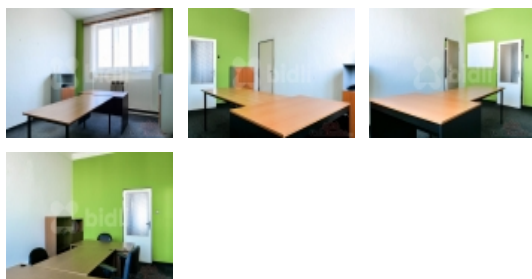

Pronájem kanceláří, Praha 10, Strašnice

bidli

Pronájem kanceláře 52 m2, Strašnice.

ČÍSLO ZAKÁZKY: 226011 TYP ZAKÁZKY: pronájem

LOKALITA: Praha 10, Strašnice, Korytná

Pronájem kanceláře 52 m2, Strašnice.

Bidli Vám představuje možnost dlouhodobého pronájmu kancelářských prostorů o výměře 52 m2, v městské části Praha 10 - Strašnice, ulice Korytná.

Kanceláře se nachází v 1. patře administrativní budovy. Výhodou je recepce od 7:30 do 17:00. Možnost pronajmout parkovací stání. Přístup do kancelářských prostorů 24/7. Výborná dopravní dostupnost, zastávka tramvajů a autobusů v pěší dostupnosti.