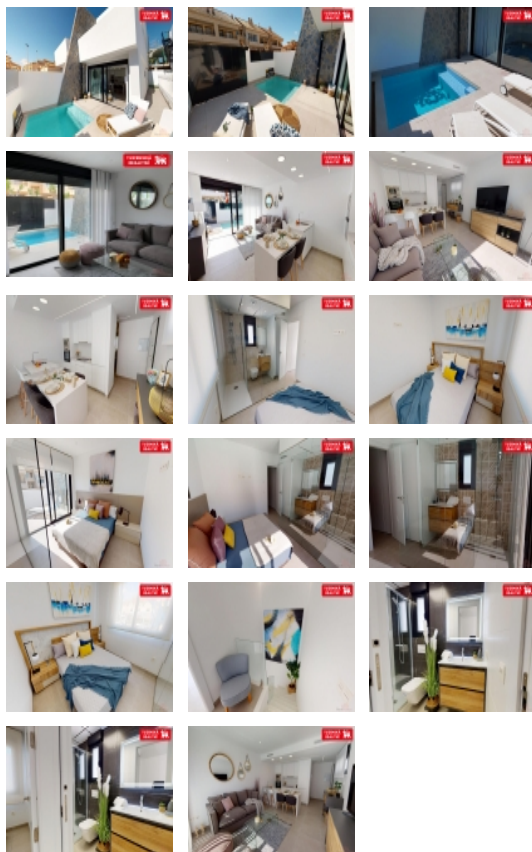

Informace o nemovitosti

Nemovitost nabízí

Tuzemská realitní

Sloup