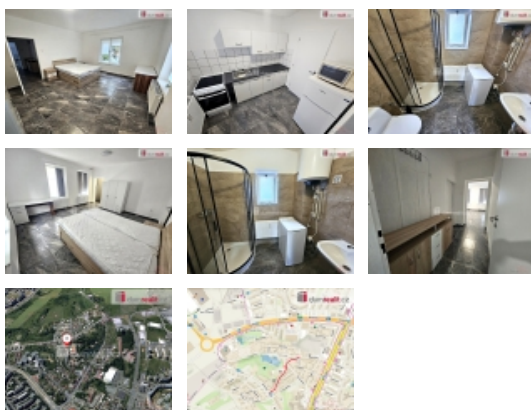

Pronájem bytu 1+1, 42 m², OV, Plzeň, Bolevec (okres Plzeň-město), ul. V Lomech

+popl. 5000, V poplatcích vše-elektřina, voda, topení, internet. Max.2 osoby studenti mají přednost. 2 kauce!! , Dumrealit.cz Vám zprostředkuje pronájem bytu 1+1 v rodinném domě v Plzni_Košutce. Studenti mají přednost !!! Byt v rodinném domě je po kompletní rekonstrukci. V bytě prostorné dvoujlůžko s nočními stolky, šatní skříň, pracovní stůl. V kuchyni elektrický sporák s varnou deskou, lednice s mrazákem a mikrovlnná trouba. V chodbě komoda. V koupelně pračka a bojler na teplou vodu. Topení ústřední, internet součástí ceny služeb. V okolí Košutecké jezírko - koupání, sportoviště + Košutecká aréna, dětská hřiště, školy školky, obchodní centrum Globus a REMUS, Lidl a Albert a pod. Nájem 11.000,- Kč + poplatky 5.000,- Kč. V poplatcích vše - tedy voda, topení, elektřina + internet nic na nájemníka!!! Maximálně 2 osoby v bytě!!! Veškeré informace a prohlídky u RK. Ev. číslo: 640094. Energetický štítek: G

Nemovitost nabízí

Pronájem bytu 1+1, 42 m², OV, Plzeň, Bolevec (okres Plzeň-město), ul. V Lomech

Realitní makléř

Miroslav Cink

Mobil: 734 222 233

top.plzen@dumrealit.cz

Energetická třída	G - Mimořádně neekonomická
Vlastnictví	osobní
Vybaveno	Nezařízeno
Počet míst k parkování	2
Užitná plocha (m²)	42