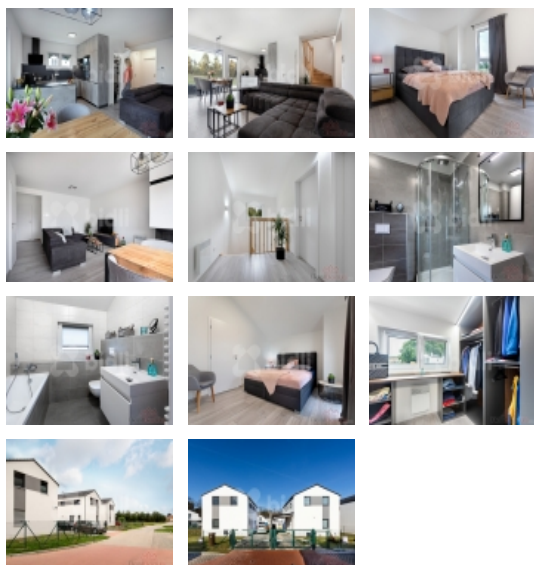

Prodej samostatného RD, 108 m2, Pardubice, Doubravice - exkluzivně

Novostavba RD, 5+kk, 108 m2, pozemek 392 m2, Pardubice - Doubravice, IV. etapa

ČÍSLO ZAKÁZKY: 218514 TYP ZAKÁZKY: prodej

LOKALITA: Pardubice, Doubravice

Novostavba RD, 5+kk, 108 m2, pozemek 392 m2, Pardubice - Doubravice, IV. etapa

Prodej patrového domu s užitnou plochou 108 m2 na rovinatém pozemku o výměře 392 m2 v nově vzniklé čtvrti Zelené Doubravice. V blízkosti přírodní památka U Pohránovského rybníka, 5 min do centra Pardubic a 55 minut na Černý Most.

Dřevostavbu na klíč dodává RD Rýmařov s. r. o. Mimořádně úsporný dům plný moderních technologií, tepelné čerpadlo vzduch-vzduch pro vytápění i chlazení, čerpadlo vzduch-voda pro ohřev teplé vody, ukazatel energetické náročnosti A. Dům nabízíme ve variantách 5+kk nebo 6+kk se dvěma koupelnami.

Pokud hledáte moderní rodinné bydlení s nízkými provozními náklady v lokalitě plné zeleně a nebo výhodnou investici, neváhejte a sjednejte si schůzku. Můžete navštívit vzorový dům a prohlédnout si lokalitu s již postavenými domy.

www.zelenedoubravice.cz

CENA: (za nemovitost) **8 350 278,- Kč**

Informace o nemovitosti

Druh objektu	dřevěná
Stav objektu	projekt
Energetická třída	A - Mimořádně úsporná
Vlastní pozemek (m2)	392
Vybavení	terasa zahrada

Nemovitost nabízí

Bidli reality, a.s.

Jindřišská 889/17
Nové Město
110 00 Praha 1