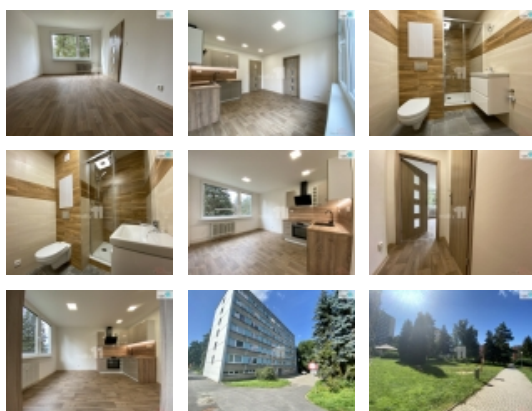

Nemovitost nabízí

Reality 11

Realitní makléř