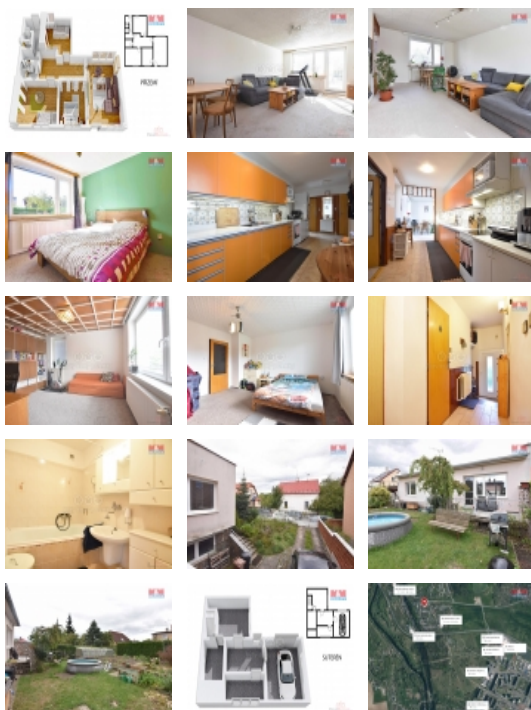

Informace o nemovitosti

Počet podlaží objektu	1
Druh objektu	cihlová
Stav objektu	velmi dobrý
Vlastnictví	osobní
Vlastní pozemek (m²)	465
Vybavení	sklep zahrada
Umístění objektu	klidná část obce
Telekomunikace	Internet
Topení	Lokální - elektrické