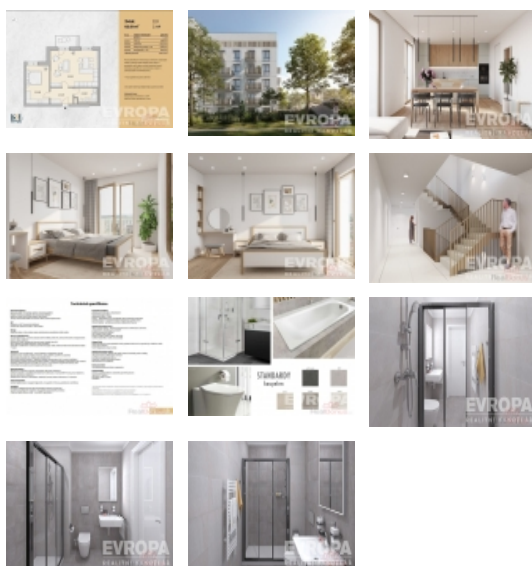

Nemovitost nabízí

evropa services czech

U Zvonařky 358/10
Praha 2