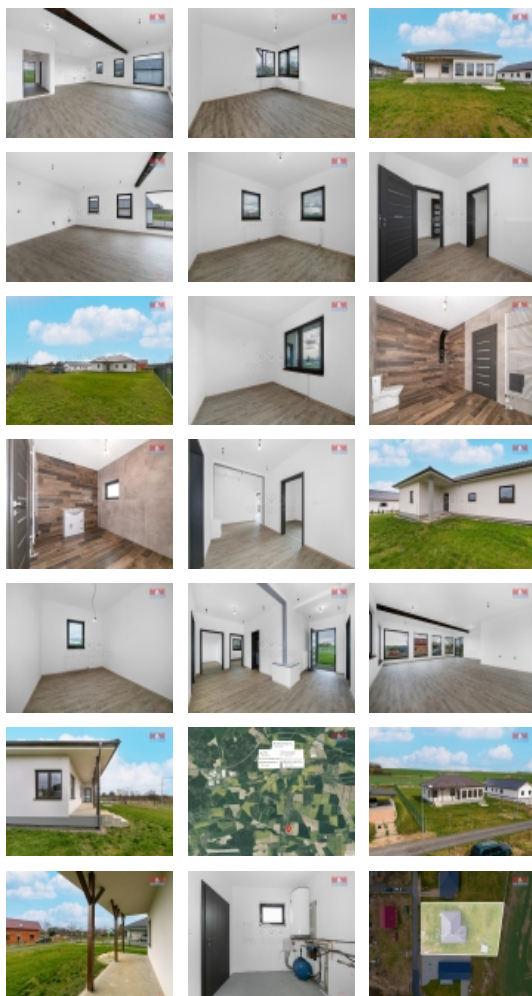

Prodej samostatného RD, 154 m², Lochousice (okres Plzeň-sever)

M&M reality holding, a.s.

Prodej rodinného domu, 154 m², Lochousice

ČÍSLO ZAKÁZKY: 889187 TYP ZAKÁZKY: prodej

LOKALITA: Lochousice (okres Plzeň-sever)

Prodej rodinného domu, 154 m², Lochousice

Nabízíme k prodeji novostavbu rodinného domu v klidné části obce Lochousice. Tato jedinečná dřevostavba se rozkládá na pozemku o rozloze 1600 m² a nabízí tak skvělou příležitost pro poklidné bydlení s dostatkem soukromí. Dům o celkové užitné ploše 154 m² disponuje 9 místnostmi, což umožňuje flexibilní využití prostoru podle individuálních potřeb nového majitele. Nemovitost skvěle kombinuje moderní architekturu s klasickými materiály, což z ní činí okouzlující a zároveň ekologický domov. Ideální místo pro rodiny hledající klidné a přitom stylové bydlení v dosahu přírodních krás a městské infrastruktury. Nechte se okouzlit prostředím a kvalitou této nemovitosti, která je připravena k nastěhování. Kontaktujte makléřku pro více informací nebo prohlídku.

CENA: (za nemovitost) **9 300 000,- Kč**

Informace o nemovitosti

Počet podlaží objektu	1
Druh objektu	dřevěná
Stav objektu	velmi dobrý
Vlastnictví	osobní
Vlastní pozemek (m ²)	1600
Umístění objektu	klidná část obce
Telekomunikace	Internet
Topení	Lokální - elektrické Ústřední - dálkové Tepelné čerpadlo
Doprava	silnice autobus
Elektřina	230 V 380 V

Voda	vlastní studna
Odpad	ČOV pro celý objekt
Rok rekonstrukce	2024
Parkování	u domu (veřejné)
Počet míst k parkování	2
Připojení na internet	Kabelové
Zdroj teplé vody	bojler
Užitná plocha (m²)	154
Inženýrské sítě	Elektřina
Poloha objektu	samostatný