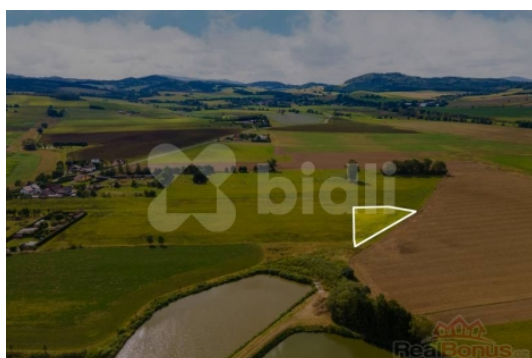

Prodej pozemku , určený k výstavbě RD, Nýrsko (okres Klatovy) - exkluzivně

## Exkluzivní prodej pozemku 4399 m2, Nýrsko m2

ČÍSLO ZAKÁZKY: 224854 TYP ZAKÁZKY: prodej

LOKALITA: Nýrsko (okres Klatovy)

### Exkluzivní prodej pozemku 4399 m2, Nýrsko m2

V exkluzivním zastoupení si Vám dovolujeme nabídnout jedinečný pozemek vhodný k zástavbě rodinným domem. Pozemek má velkorysou výměru 4399 m2 a má již zbudovaný elektrický sloupek.

Velkým benefitem tohoto pozemku je výborná lokalita krásné Šumavy s nádherným výhledem na okraji obce.

Obec Nýrsko disponuje veškerou občanskou vybaveností.

Vhodné k bydlení či hospodaření!

Náš tip!

CENA: (za nemovitost) **8 798 000,- Kč**