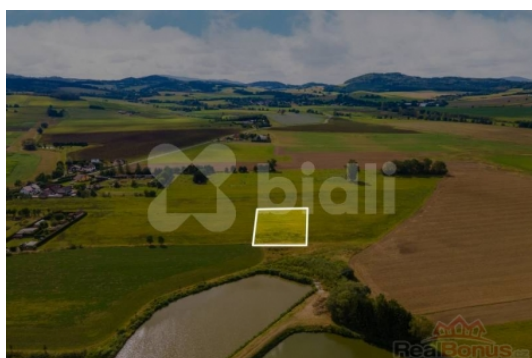

Prodej pozemku , určený k výstavbě RD, Nýrsko (okres Klatovy) - exkluzivně

Exkluzivní prodej pozemků 3324 m2, Nýrsko

ČÍSLO ZAKÁZKY: 224852 TYP ZAKÁZKY: prodej

LOKALITA: Nýrsko (okres Klatovy)

Exkluzivní prodej pozemků 3324 m2, Nýrsko

V exkluzivním zastoupení si Vám dovoluujeme nabídnout jedinečný pozemek vhodný k zástavbě rodinným domem. Pozemek má velkorysou výměru 3324 m2 a má již zbudovaný elektrický sloupek.

Velkým benefitem tohoto pozemku je výborná lokalita krásné Šumavy s nádherným výhledem na okraji obce.

Obec Nýrsko disponuje veškerou občanskou vybaveností.

Vhodné k bydlení či hospodaření!

Náš tip!

CENA: (za nemovitost) **6 648 000,- Kč**

Informace o nemovitosti

Vlastní pozemek (m2)	3324
Umístění objektu	klidná část obce
Elektřina	230 V
Plocha parcely (m2)	3324
Komunikace	neupravená
Druh pozemku	pro bydlení
Druh zápisu v katastru	katastr nemovitostí
Druh číslování parcely	Pozemková parcela
Přístup k pozemku	ano