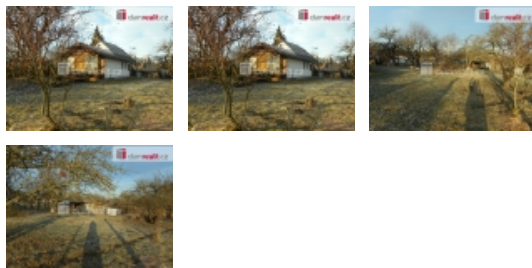

Informace o nemovitosti

Energetická třída	G - Mimořádně nevhodná
Vlastní pozemek (m2)	1034
Druh pozemku	zahrada