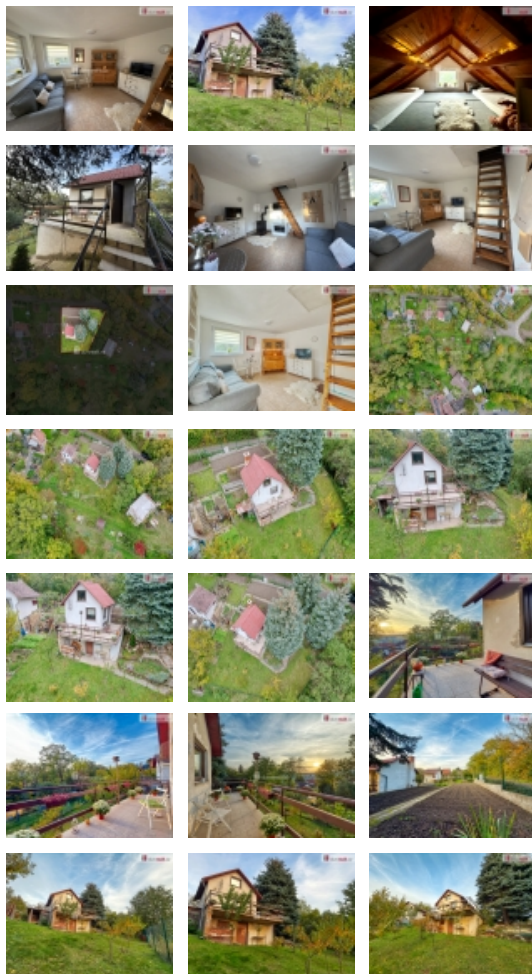

Informace o nemovitosti

Energetická třída G - Mimořádně neekonomická