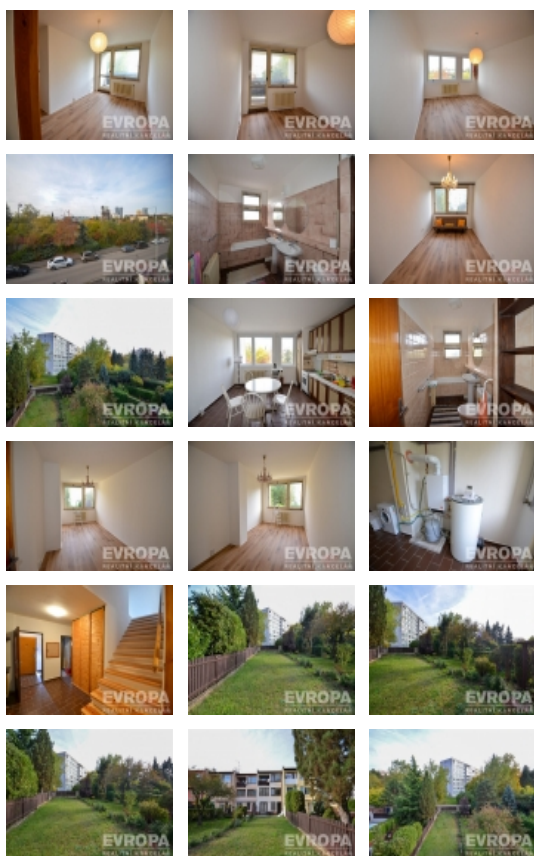

Informace o nemovitosti

Počet podlaží objektu 3

Nemovitost nabízí

evropa services czech

U Zvoňky 358/10
Praha 2