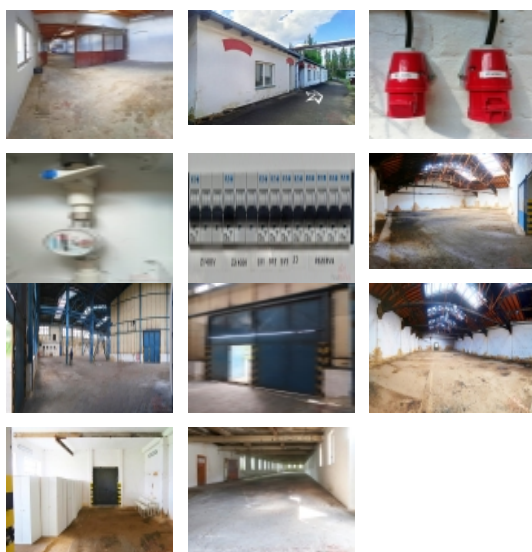

Informace o nemovitosti

Číslo podlaží v domě 1

Nemovitost nabízí

ARCHA - průmyslová

kancelář spol s.r.o.

Praha 5 - Košíře, BUSINESS CENTRUM
KLAMOVIKA, Plzeňská 155/113, PSČ
15000

Realitní makléř

ČERNÝ Pavel

Mobil: +420 608 827 778

archa.sklady@seznam.cz