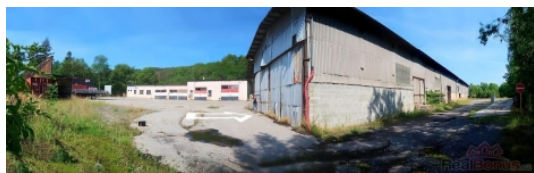

## Nájem haly 700 až 1080 m<sup>2</sup> ( i samostatně ), vjezdová, ZDICE

ČÍSLO ZAKÁZKY: 2624 TYP ZAKÁZKY: pronájem

LOKALITA: Zdice (okres Beroun), Vorlova

### Nájem haly 700 až 1080 m<sup>2</sup> ( i samostatně ), vjezdová, ZDICE

Nájem haly 700 až 1080 m<sup>2</sup> ( i samostatně ) jenž prochází modernizací, velké man. plochy, Nákladní váha pro dopravu v blízkosti !

Velikost haly : 700 až 1080 m<sup>2</sup> (dělitelná - ocelová příčka )  
 Cena po opravě: 69,-Kč/m<sup>2</sup>/měsíc  
 Přilehlé plochy s váhou: až 900 m<sup>2</sup>

Nabízíme starší ocelovou halu, vjezdovou, pro veškerou nákladní dopravu vč. TIR. Vhodnou jako sklad materiálu, konstrukcí, popř. stavebních a sypkých materiálů. Podlaha - betonové panely bez omezení nosnosti. Hala bude osvětlená, možno nainstalovat kamery a čidla. Vše za nákladní vrátnicí do areálu. Výška vrat - 4,5 m. Výška pod nosník haly - 6m. V místě 220V, voda a odpad. Možno zde umístit mobilní kanceláře a zázemí.