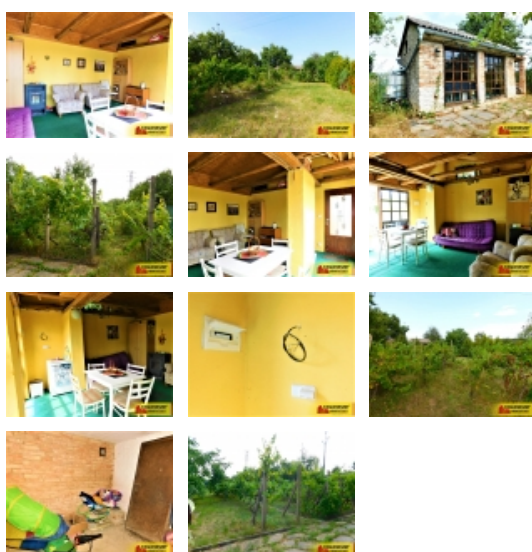

### Suchohrdly, chata 1+kk, 30 m2, zahrada, udírna ? chata

ČÍSLO ZAKÁZKY: V1288Z04 TYP ZAKÁZKY: prodej  
3

LOKALITA: Suchohrdly (okres Znojmo)

#### Suchohrdly, chata 1+kk, 30 m2, zahrada, udírna ? chata

Na prodej nabízíme chatu 1+kk v lokalitě Suchohrdly u Znojma. Tato chata je ideální pro milovníky přírody a klidu. Chata disponuje jedním prostorným pokojem, který slouží jako obývací a ložnice v jednom. Dále je zde skladový prostor, který poslouží k uskladnění veškerých potřebných věcí. K dispozici je také sklep, který nabízí dostatek místa pro uložení potravin nebo dalších věcí. Chata je vybavena suchým WC, což zajišťuje pohodlnost a hygienu. Nová elektřina je samozřejmostí a umožňuje využití moderních spotřebičů. V září se začne budovat přípojka městské vody, která bude k celoročnímu užívání. Vytápění je zajištěno na tuhá paliva, což zaručuje útulnou atmosféru i v chladnějších dnech. Pro ty, kteří rádi grilují či udí maso, je k dispozici udírna, která umožňuje přípravu lahodných pokrmů, které si můžete vychutnat na terase z přírodního kamene. Okolí chaty nabízí mnoho možností pro aktivní trávení volného času. Okolní příroda láká na procházky či cyklistiku. Pokud hledáte útulnou chatu v klidné lokalitě, neváhejte a kontaktujte mě pro více informací a domluvení prohlídky. Tato chata je ideální pro ty, kteří si chtějí užít relaxaci a odpočinek ve svém vlastním ráji.

#### Informace o nemovitosti

Druh objektu	cihlová
Stav objektu	dobrý
Vybavení	terasa sklep
Umístění objektu	centrum
Plocha parcely (m2)	445
Užitná plocha (m2)	30

**Nemovitost nabízí**

**COLOSEUM NEMOVITOSTI**