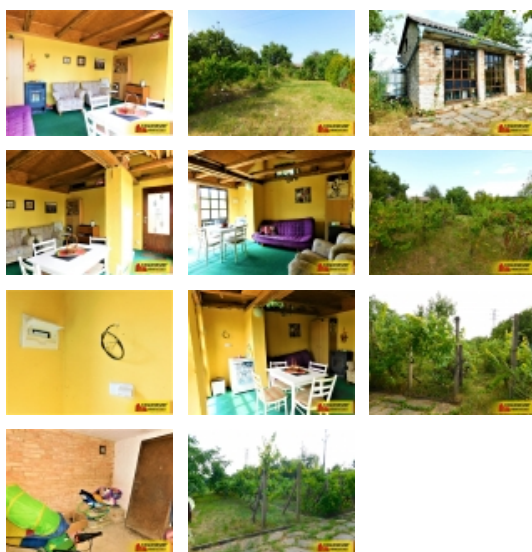

Nemovitost nabízí
COLOSEUM NEMOVITOSTI
S.R.O.