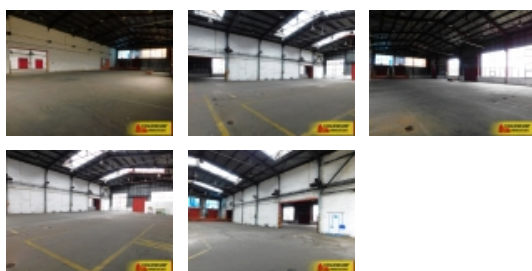

Pronájem komerčního objektu : Sklad, Těšetice (okres Znojmo)

Těšetice, pronájem skladovacích a výrobních prostor, 800 m² ? komerce

ČÍSLO ZAKÁZKY: 5288Z088 TYP ZAKÁZKY: pronájem

LOKALITA: Těšetice (okres Znojmo)

Těšetice, pronájem skladovacích a výrobních prostor, 800 m² ? komerce

Představujeme vám nabídku pronájmu skladovacích či výrobních prostor v Těšetících, nedaleko Znojma. Jedná se o vnitřní prostory o přibližné výměře 800 m², nacházejících se v propojených halách. Skladovací prostory je možné rozdělit na více jednotek od přibližné velikosti 270 m² nebo dle požadavků klienta. Prostory se pronajímají vyklizené a díky rozdílným velikostem jednotlivých částí máte jedinečnou možnost přizpůsobit jejich využití přesně vašim potřebám, ať už se jedná o skladování a nebo výrobu jakéhokoli druhu.

Cena pronájmu je 89 Kč/m² za měsíc s možností rozšíření pronájmu o kancelářské prostory, další vnitřní i venkovní skladovací plochy v areálu. Celý areál je střežen kamerovým systémem.

Pro více informací nebo domluvení prohlídky neváhejte kontaktovat realitní makléřku.

Nemovitost nabízí

COLOSEUM NEMOVITOSTI

s.r.o.

Realitní makléř

Eva Krejčová

Mobil: +420 773 756 726

e.krejcova@rkcolumeum.cz

Informace o nemovitosti

Druh objektu	cihlová
Stav objektu	dobrý
Energetická třída	G - Mimořádně neekonomická
Doprava	silnice autobus
Účel budovy	Sklad
Užitná plocha (m²)	2100
K dispozici od	26.02.2024