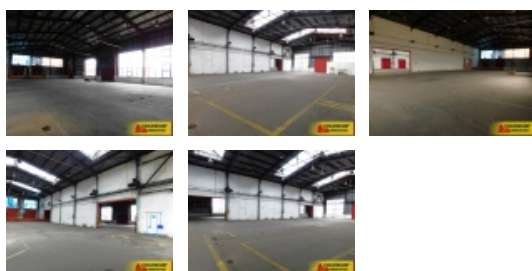

Pronájem komerčního objektu : Sklad, Těšetice (okres Znojmo)

Těšetice, pronájem skladovacích a výrobních prostor, 270 m2 ? komerce

ČÍSLO ZAKÁZKY: 5288Z085 TYP ZAKÁZKY: pronájem

LOKALITA: Těšetice (okres Znojmo)

Těšetice, pronájem skladovacích a výrobních prostor, 270 m2 ? komerce

Představujeme vám nabídku pronájmu skladovacích či výrobních prostor v Těšetících, nedaleko Znojma. Jedná se o vnitřní prostory o celkové výměře 800 m2 nacházejících se v propojených halách. Skladovací prostory je možné rozdělit na více jednotek od přibližné velikosti 270 m2 nebo dle požadavků klienta. Prostory se pronajímají vyklizené a díky rozdílným velikostem jednotlivých částí máte jedinečnou možnost přizpůsobit jejich využití přesně vašim potřebám, ať už se jedná o skladování a nebo výrobu jakéhokoli druhu.

Cena pronájmu je 89 Kč/m2 za měsíc s možností rozšíření pronájmu o kancelářské prostory, další vnitřní i venkovní skladovací plochy v areálu. Celý areál je střežen kamerovým systémem.

Pro více informací nebo domluvení prohlídky neváhejte kontaktovat realitní makléřku.

Nemovitost nabízí

COLOSEUM NEMOVITOSTI

s.r.o.

Realitní makléř

Eva Krejčová

Mobil: +420 773 756 726

e.krejcova@rkcoseum.cz

Informace o nemovitosti

Druh objektu	cihlová
Stav objektu	dobrý
Energetická třída	G - Mimořádně neekonomická
Doprava	silnice autobus
Účel budovy	Sklad
Užitná plocha (m2)	2100
K dispozici od	26.02.2024