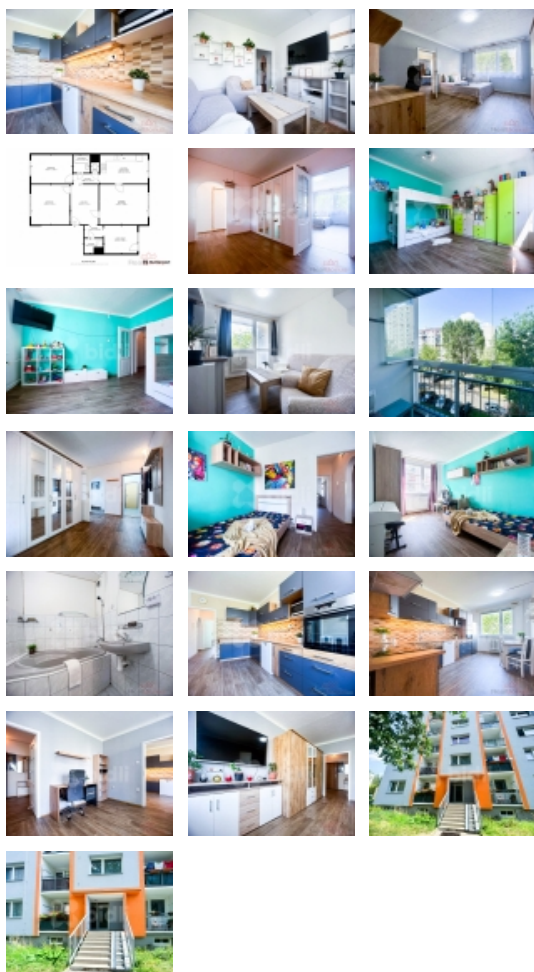

Prodej prostorného bytu 4+1 s rozlohou 94m² v ulici Čsl. partyzánů, Děčín

Upozornění: Tato nabídka je rezervována konkrétním zájemcem a v rezervační lhůtě není k dispozici! Nabízíme k prodeji byt 4+1 o výměře 94 m² v městské části Děčín XXXII - Boletice nad Labem, ulice Čsl. partyzánů. Tento byt je vhodný pro několika člennou rodinu či jako investici.

Byt disponuje prostornou kuchyní, ložnicí a obývacím pokojem s orientací na západ. Z obývacího pokoje máte přístup na zasklenou lodžii, která nabízí příjemný prostor k relaxaci díky zavedené elektřině a světlu. V bytě jsou další 2 pokoje vhodné a aktuálně využívané jako dětské pokoje, orientovány na východní stranu. Koupelna a toaleta jsou připraveny na rekonstrukci, což umožňuje přizpůsobit je vašim potřebám.

K bytu náleží sklepní kóje.

Nemovitost se nachází v lokalitě s dobrou dostupností služeb a občanské vybavenosti, včetně škol, školek, obchodů a sportovních zařízení. Centrum dětí a mládeže, které je ihned za domem nabízí spoustu kroužků a zábavy i pro ty nejmenší.

Tento byt je ideální volbou pro rodiny nebo investory, kteří hledají dostatek prostoru a možnost úprav podle vlastních představ.

S financováním Vám rádi pomůžeme.

CENA: (za nemovitost) **2 090 000,- Kč**