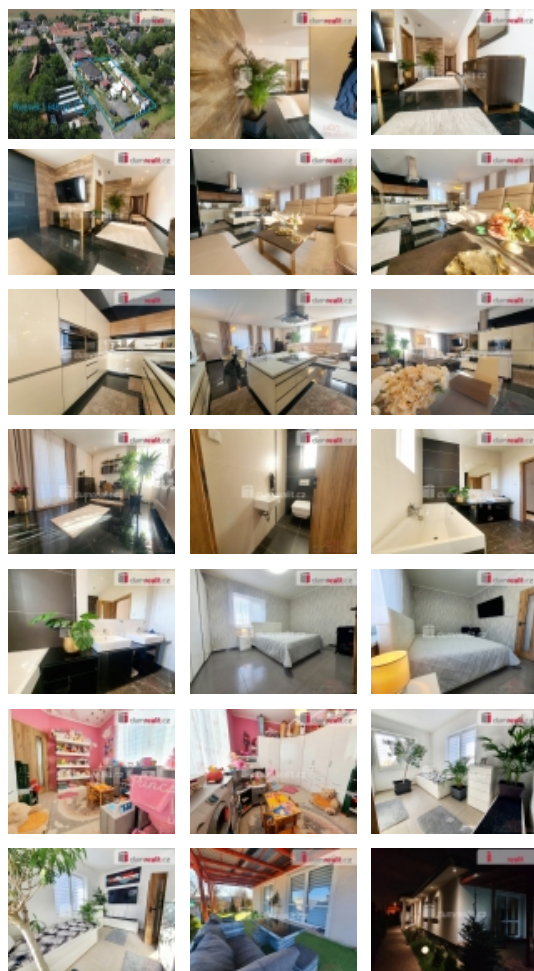

Prodej samostatného RD, 169 m², Brandýs nad Labem-Stará Boleslav, Popovice (okres Praha-východ)

dumrealit.cz[®]

Prodej samostatného RD, 169 m², Brandýs nad Labem-Stará Boleslav, Popovice (okres Praha-východ)

, Dumrealit.cz Vám zprostředkuje exkluzivně prodej velmi hezkého rodinného domu z roku 2011, který se nachází v žádané lokalitě v blízkosti Prahy, ve městě Brandýs nad Labem - Stará Boleslav/část Popovice. Tento cihlový dům s izolací o užitné ploše 169,24 m (možnost využití podkroví) a dispozici 4+kk je jednopodlažní bungalov a nachází se na pozemku o výměře 1648 m. V přízemí je dům tvořen následovně: zádveří se vstupem na toaletu a technickou místností a dále přes chodbu, ze které se dostaneme do jednotlivých pokojů, a to především do prostorného obývacího pokoje s kuchyňským koutem a spíží (kuchyně indukční varná deska, trouba, myčka, digestoř, lednice s mrazákem) s přímým vstupem na terasu, dále se zde nachází WC s umyvadlem. Z chodby navazují další 3 ložnice. Dům je vytápěn elektrickým kotlem. V celém domě je podlahové vytápění. Podlahové krytiny tvoří dlažba. V podkroví se nachází úložný prostor. V zadní části se nachází terasa (cca 29 m). Je zde připravená zahrada na dovoz zeminy a zasetí trávy, či možnost úpravy na dekorativní záhonky. Dům je napojen na 12 m³ žumpu. Stávající pozemek, je možné rozdělit a nechat tak vzniknout místo pro další rodinný dům s vlastní přístupovou cestou. Autobusové zastávka cca 250 m od domu. Jezdí zde linka do: Brandýsa nad Labem. Do Prahy je to cca 15 km, autem do 20 min. Vlakové přímé spojení ve Staré Boleslavi: Kolín- Ústí nad Labem. Ve městě je veškerá občanská i kulturní vybavenost, příroda - voda, lesy, koupání, cyklistický ráj. Lokalita je hlavní doménou tohoto domu. Tato nemovitost lze financovat hypotečním úvěrem, který Vám rádi vyřídíme zdarma. Ev. číslo: 624129. Energetický štítek: G (519 kWh/m²/rok).