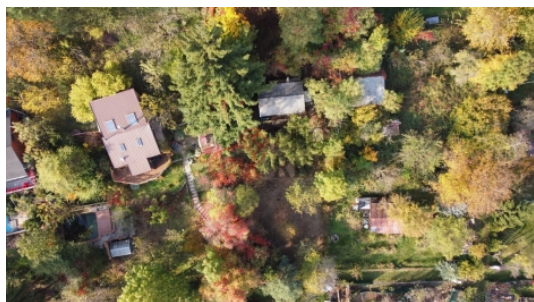

Prodej rekreačního objektu, Praha 5, Slivenec

Prodej chaty se zahradou, Praha

ČÍSLO ZAKÁZKY: 24102601 TYP ZAKÁZKY: prodej

LOKALITA: Praha 5, Slivenec, Višňovka

Prodej chaty se zahradou, Praha

Nabízíme k prodeji chatu o rozloze 30 m, situovanou v klidné zahrádkářské kolonii Slivenec, kousek od centra Prahy. Chata stojí na pozemku o velikosti 1 203 m, který je ideální pro pěstování rostlin, umístění vířivky, jezírka, sauny, bazénu apod.. Lokalita nabízí příjemné a klidné prostředí spolu s vynikající dopravní dostupností. Perfektní volba pro ty, kteří hledají kombinaci přírodního prostředí a městského komfortu. Chata je vhodná pro víkendové pobyty nebo jako výhodná investice s možností dalšího rozvoje a úprav.

CENA: (za nemovitost) **2 500 000,- Kč**

Informace o nemovitosti

Počet podlaží objektu	1
Druh objektu	dřevěná
Stav objektu	dobrý
Energetická třída	G - Mimořádně neekonomická
Vlastní pozemek (m2)	1203
Umístění objektu	klidná část obce
Vybaveno	Možno zařídit
Zastavěná plocha (m2)	30
Užitná plocha (m2)	30
Charakter okolní zástavby	rekreační
Poloha objektu	samostatný