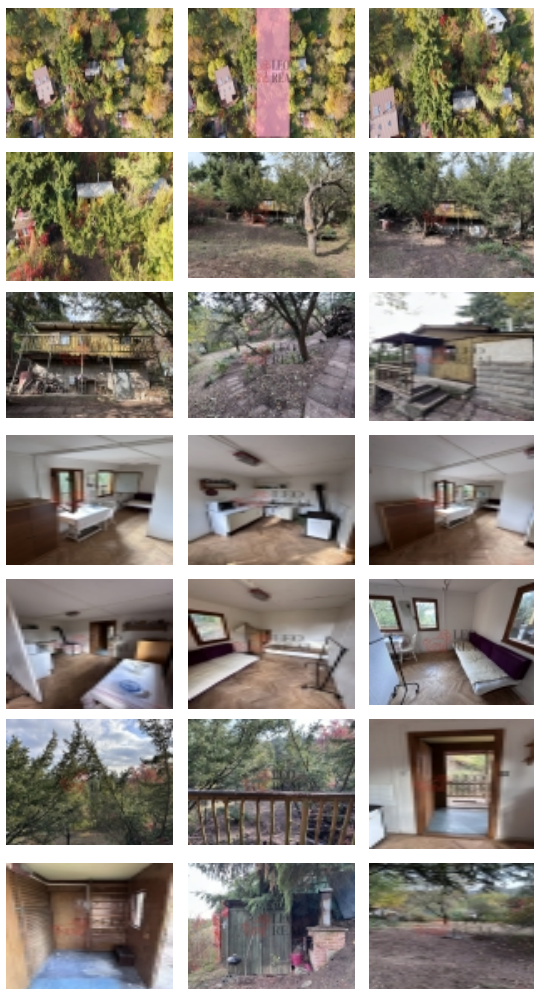

Prodej rekreačního objektu, Praha 5, Slivenec

Prodej chaty se zahradou, Praha

ČÍSLO ZAKÁZKY: 24102601 TYP ZAKÁZKY: prodej

LOKALITA: Praha 5, Slivenec, Višňovka

Prodej chaty se zahradou, Praha

Nabízíme k prodeji chatu o rozloze 30 m, situovanou v klidné zahrádkářské kolonii Slivenec, kousek od centra Prahy. Chata stojí na pozemku o velikosti 1 203 m, který je ideální pro pěstování rostlin, umístění vířivky, jezírka, sauny, bazénu apod.. Lokalita nabízí příjemné a klidné prostředí spolu s vynikající dopravní dostupností. Perfektní volba pro ty, kteří hledají kombinaci přírodního prostředí a městského komfortu. Chata je vhodná pro víkendové pobyty nebo jako výhodná investice s možností dalšího rozvoje a úprav.

CENA: (za nemovitost) **2 500 000,- Kč**

Informace o nemovitosti

Počet podlaží objektu	1
Druh objektu	dřevěná
Stav objektu	dobrý
Energetická třída	G - Mimořádně neekonomická
Vlastní pozemek (m2)	1203
Umístění objektu	klidná část obce
Vybaveno	Možno zařídit
Zastavěná plocha (m2)	30
Užitná plocha (m2)	30
Charakter okolní zástavby	rekreační
Poloha objektu	samostatný