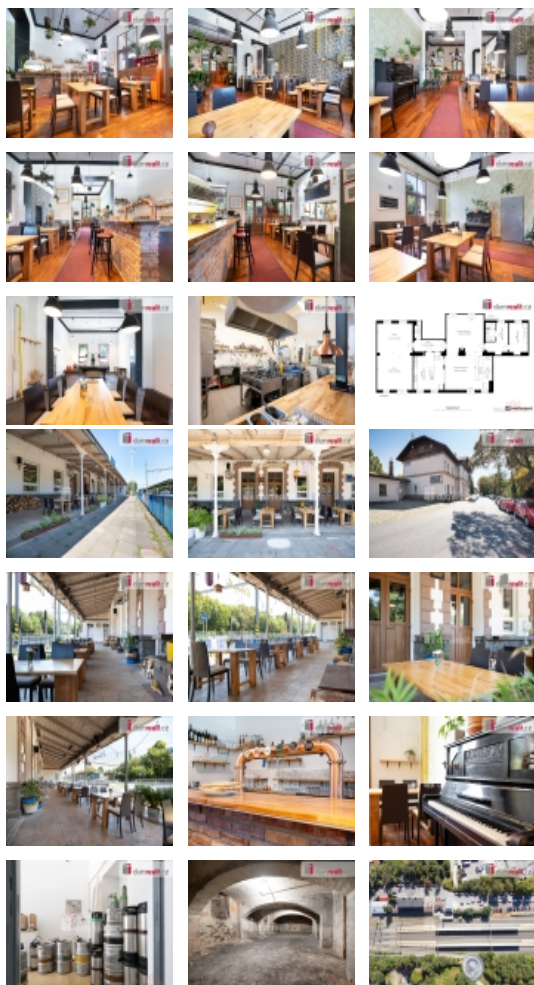

Pronájem restaurace, Říčany (okres Praha-východ)

včetně DPH + zálohy na energie a služby, Exkluzivně nabízíme přenechání pronájmu zaběhlé unikátní stylové restaurace v Říčanech, umístěné v historické nádražní budově z roku 1870. Budova prošla před 3 lety kompletní rekonstrukcí, včetně veškerých rozvodů, elektřiny, plynu, odpadů, stropů, fasády a nových plastových oken a dveří.

Restaurace je již zaběhlá, má již řadu svých stálých zákazníků, a to díky své příjemné atmosféře, strategickému umístění, výbornému jídlu i skvělému pivu a taky příjemné obsluze. Prostor restaurace je zařízen v industriálním stylu a skládá se z hlavního lokálu s barem (cca 40 míst k sezení), otevřené kuchyně, původního perónu s krytou zahrádkou (cca 80 míst k sezení), salóнку (cca 60 míst k sezení) se 2 separátními vchody.

V roce 2024 byla vyměněna okna a dveře za nová, což výrazně snížilo náklady na vytápění. Restaurace nabízí i prostory, které jsou připraveny třeba pro provoz pekárny nebo pizzerie. Celý prostor restaurace, včetně příslušenství je možné rovněž pojmout i jinak, rozčlenit jej podle potřeb a přání zákazníků. Lze zde vytvořit kromě již fungující a zaběhlé stylové restaurace i např. kavárnu, bistro, večerku, pizzerii, popř. cokoliv jiného. Potenciál této restaurace a jejich prostor je opravdu veliký a ani zdaleka není vyčerpán.

Nově je rovněž aktuální i možnost pronájmu krásných klenutých sklepních prostor v suterénu této historické nádražní budovy, se samostatným vstupem z ulice, nacházející se pronájem této

Pronájem restaurace, Říčany (okres Praha-východ)