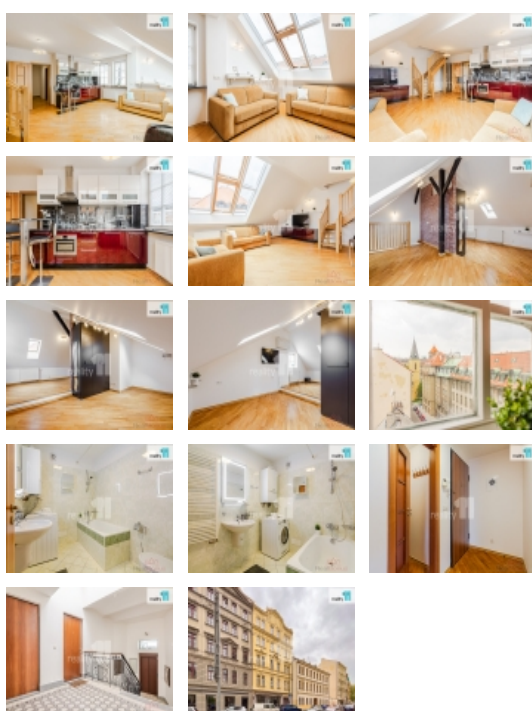

Prodej bytu 2+kk, 78 m², OV, Praha 1, Nové Město, ul. Klimentská

Prodej bytu 2+kk, 78 m², OV, Praha 1, Nové Město, ul. Klimentská

ČÍSLO ZAKÁZKY: 26413 TYP ZAKÁZKY: prodej

LOKALITA: Praha 1, Nové Město, Klimentská

Prodej bytu 2+kk, 78 m², OV, Praha 1, Nové Město, ul. Klimentská

, Reality 11 Vám zprostředkují k prodeji světlý, mezonetový byt o dispozici 2+kk, 78 m, v lukrativní a vyhledávané části Prahy 1 - Nové Město. Byt s orientací do klidné ulice a s výhledem na historickou část města, se nachází v 6. a 7.NP cihlového domu s výtahem. Byt se skládá z chodby, prostorného obývacího pokoje s kuchyňským koutem, ložnice, koupelny s vanou a WC, komory. Galerie, přístupná po dřevěném schodišti, nabízí prostory nejen pro klimatizovanou ložnici, ale i pro pracovnu. Na podlahách kvalitní dřevěná podlaha a dlažba. Vzdušnost bytu a dostatek denního světla zajišťuje velké množství oken, zejména dominantní střešní okno v obývacím pokoji, které je jedním z prvků výjimečnosti. Hlavní předností této bytové jednotky jsou plně využitá dispozice a lokalita umístění. Veškerou občanskou vybavenost (MŠ, ZŠ, lékaře, obchody, restaurace aj.) i velké množství městské zeleně a přírody i další volnočasovou zábavu, je tak možné nalézt v nejbližším okolí. Parkování je možné před domem nebo v nejbližším okolí. Jedinečné a krásné bydlení s výbornou dopravní dostupností. Doporučujeme. Ev. číslo: 26413. Energetický štítek: D

CENA: (za nemovitost) **11 990 000,- Kč**

Nemovitost nabízí

Reality 11

Informace o nemovitosti

Dispozice bytu	2+kk
Číslo podlaží v domě	6
Počet podlaží objektu	6
Celková podlahová plocha (m²)	78
Druh objektu	cihlová
Stav objektu	velmi dobrý
Energetická třída	D - Méně úsporná
Vlastnictví	osobní
Vybaveno	Nezařizené
Topení	Lokální - plynové