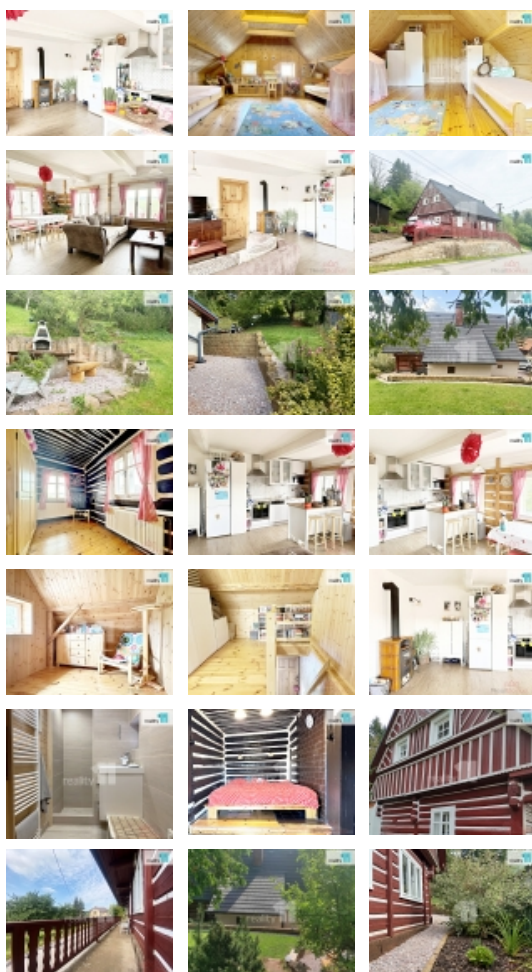

Prodej samostatného RD, 150 m², Kruh (okres Semily)

Prodej samostatného RD, 150 m², Kruh (okres Semily)

ČÍSLO ZAKÁZKY: 24532 TYP ZAKÁZKY: prodej

LOKALITA: Kruh (okres Semily)

Prodej samostatného RD, 150 m², Kruh (okres Semily)

Cena včetně provize a právního servisu.

Náklady - elektřina 2.000,-Kč., V zastoupení majitele si Vám dovoluji nabídnout výjimečnou příležitost koupě zrekonstruované roubenky z r. 1872 v obci Kruh u Jilemnice, včetně pozemku o velikosti 411 m, dispozice 4+kk.

Náklady na bydlení jsou pouze cca 2.000,-Kč za elektřinu, plus poplatek za dřevo do krbových kamen.

V přízemí se nachází prostorná obytná místnost s kuchyní a jídelnou, WC, dále koupelna se sprchovým koutem a pračkou, samostatná ložnice s manželskou postelí a kamenná místnost, např. pro budoucí wellness.

1. patro je dostupné po schodišti z chodby - je zde velká světlá místnost sloužící nyní jako dětský pokoj, dále menší hala/podesta u schodiště s úložným prostorem v sešikmení střechy a další pokoj s dvoulůžkem.

Obytná místnost v přízemí je vybavena moderní kuchyní, včetně myčky nádobí, mikrovlnné trouby, indukce, trouby na pečení, dále je zde jídelní stůl pro 6 osob, pohovka, TV a krbová kamna.

Venku se nachází prostorná kůlna, krb s roštěm, kulatý stůl s lavicemi, nahoře je ohniště s kládami na sezení, a také nádherná vzrostlá třešeň.

V celé chalupě je Wi-Fi připojení.

Vytápění je ovládané na dálku přes mobilní aplikaci, v přízemí elektrokotlem a 2x krbová kamna - v obytné místnosti a na chodbě, v patře pak přímotopy.

Na pozemku je nová vrtaná studna i studna původní. Elektřina v mědi, nové odpady i rozvod vody.

Přestože chalupa není památkově chráněná, je velmi citlivě zrekonstruovaná.