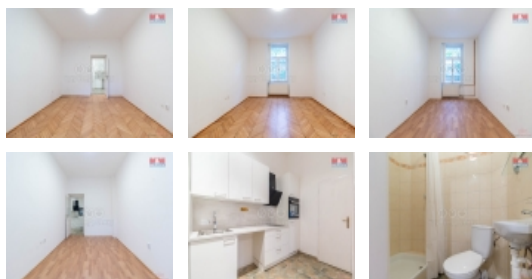

Pronájem bytu 2+kk , 52 m2 v Praze 6, ul. Rooseveltova

ČÍSLO ZAKÁZKY: 887953 TYP ZAKÁZKY: pronájem

LOKALITA: Praha 6, Bubeneč, Rooseveltova

Pronájem bytu 2+kk , 52 m2 v Praze 6, ul. Rooseveltova

Rádi bychom Vám nabídli jedinečnou příležitost dlouhodobého pronájmu bytu 2+kk o rozloze 52 m², který se nachází v 1. nadzemním podlaží s výhledem do klidného vnitrobloku. Byt prošel částečnou rekonstrukcí, během které byla instalována nová kuchyňská linka a také došlo k repasi podlah v jedné z místností. Dům se nachází v žádané lokalitě Prahy 6 - Bubeneč, v ulici Rooseveltova, která je proslulá svou atmosférou a vysokou úrovní rezidenčního bydlení. Okolí nabízí vše, co potřebujete ? skvělé restaurace, útulné kavárny, školy, školky i obchody. Skvělá dopravní dostupnost je zajištěna díky blízkosti stanice metra A ? Dejvická a tramvaje i autobusy máte doslova pár kroků od domu. Do centra Prahy se dostanete během 15 minut autem, a na Letiště Václava Havla je to pouhých 20 minut. Milovníci přírody a sportu ocení blízkost nádherného parku Stromovka, který je jen 3 minuty pěšky, ideální místo pro běh, procházky nebo pikniky s rodinou a přáteli. Pro více informací kontaktujte makléře.

CENA: (za měsíc) **21 000,- Kč**

Nemovitost nabízí

M&M reality holding a. s.

Krakovská 1675/2
Praha - Nové Město
11000

Realitní makléř

Bezděková Monika

Telefon: 296 399 006
info@mmreality.cz

Informace o nemovitosti

Dispozice bytu	2+kk
Číslo podlaží v domě	1
Počet podlaží objektu	1
Druh objektu	cihlová
Stav objektu	velmi dobrý
Vlastnictví	osobní
Vybavení	výtah