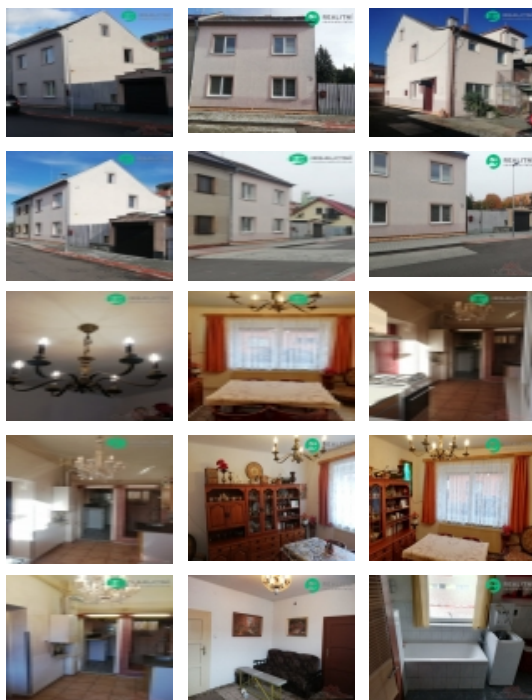

Prodej blokového RD, 0 m², Litovel (okres Olomouc)

Rodinný dům, Litovel

ČÍSLO ZAKÁZKY: RS313391 TYP ZAKÁZKY: prodej

LOKALITA: Litovel (okres Olomouc), Novosady

Rodinný dům, Litovel

Prostorný rodinný dům o dispozici 5+1 o celkové užitné ploše 190m², balkon 10m², 2x koupelna a WC, pozemek 406m². Součástí je garáž o velikosti 36m² s montážní jámou a sklepem, další vedlejší stavba je sklad o velikosti 53m², přístřešek o velikosti 50m², pergola 40m², zpevněná plocha 139m². Nemovitost se prodává částečně zařízená. Vytápění plynový kotlem, krbem. El. 230,400V. Dům nebyl zaplaven.

CENA: (za nemovitost) **8 350 000,- Kč**

Informace o nemovitosti

Číslo podlaží v domě	1
Počet podlaží objektu	2
Druh objektu	cihlová
Stav objektu	velmi dobrý
Energetická třída	G - Mimořádně ne hospodárná
Vlastní pozemek (m ²)	406
Vybavení	balkon sklep
Vybaveno	Částečně zařízeno
Plocha parcely (m ²)	406
Druh stavby	rodinný dům, rekreační chalupa, rekreační pozemek
Poloha objektu	v bloku