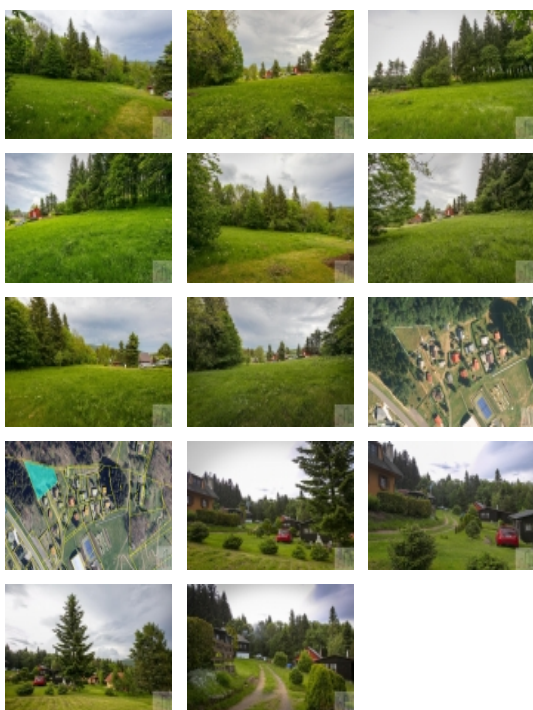

Prodej pozemku , určený k výstavbě RD, Klíny, Rašov (okres Most)

Prodej stavebního pozemku u lesa v chatové osadě Klíny v Krušných horách

ČÍSLO ZAKÁZKY: 204 TYP ZAKÁZKY: prodej

LOKALITA: Klíny, Rašov (okres Most)

Prodej stavebního pozemku u lesa v chatové osadě Klíny v Krušných horách

Nabízíme k prodeji jedinečný a skutečně v této lokalitě jediný pozemek v obci Klíny - Rašov o celkové výměře 1.590 m². Pozemek se nachází nedaleko lyžařského areálu Klíny a hotelu Emeran. Ze severní strany pozemek rámuje les, z jižní strany jsou v sousedství 2 rekreační chaty. Pozemek díky svému umístění dokáže poskytnout svým majitelům klid a přitom blízkost sportovního vyžití. K pozemku je přivedena elektřina, vodu lze snadno napojit ze sousedních nemovitostí. K pozemku vede přístupová cesta. Na pozemku je územním plánem povolena výstavba až 3 rekreačních objektů.

Klíny jsou turistické centrum Krušných hor kousek nad Litvínovem. Jedná se o lukrativní místo se spoustou možností celoročního sportovního vyžití. Doslova pár desítek metrů od pozemku se nachází lyžařský areál, kde najdete vyžití i mimo zimní sezonu. Slogan "Klíny, hory po celý rok" je skutečně trefný. V zimě zde najdou vyžití milovníci sjezdového lyžování. V okolí Klínů se nachází skoro 40 km upravených běžeckých tratí. Ani v létě se zde nudit nebudete. Kromě procházek v krásné přírodě, se můžete věnovat radovánkám na bobové dráze, ziplinu, tenisu, adrenalinu v bikeparku a mnohému dalšímu.

Vzhledem k tomu, že nabízený pozemek v této lokalitě je skutečně jedinečný a po velmi dlouhé době jediný nabízený pozemek vhodný k výstavbě, neváhejte se na nás obrátit. Rádi Vám sdělíme bližší informace.