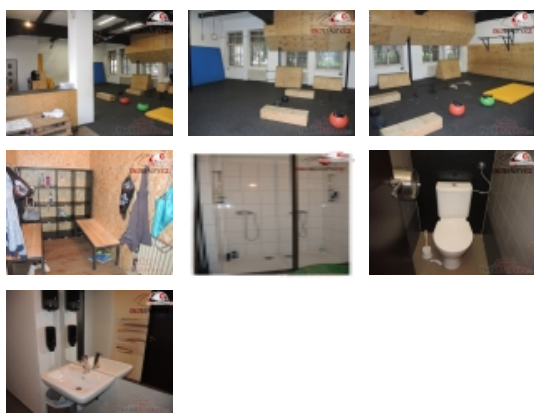

Pronájem komerčního prostoru, Hradec Králové - exkluzivně

Pronájem tělocvičny, 104m2, HK, Slezské Předměstí

ČÍSLO ZAKÁZKY: 777222 TYP ZAKÁZKY: pronájem

LOKALITA: Hradec Králové, Pospíšilova

Pronájem tělocvičny, 104m2, HK, Slezské Předměstí

Nabízíme Vám k pronájmu objekt občanské vybavenosti vhodný k využití jako tělocvična, posilovna, fit-centrum, horolezecká stěna nebo taneční sál v Hradci Králové - Slezské Předměstí o základní výměře 104 m2 s možností menší šatny v nabízené ceně. Kromě výše uvedené šatny je k dispozici vlastní hala, sprcha, WC, recepce a také parkování v uzavřeném areálu. Prostory byly rekonstruovány a snižené nájemné pro rok 2019 činí 10.652,- Kč/m vč. DPH + energie 3.109,- Kč/m. Prostory jsou k dispozici dle domluvy.