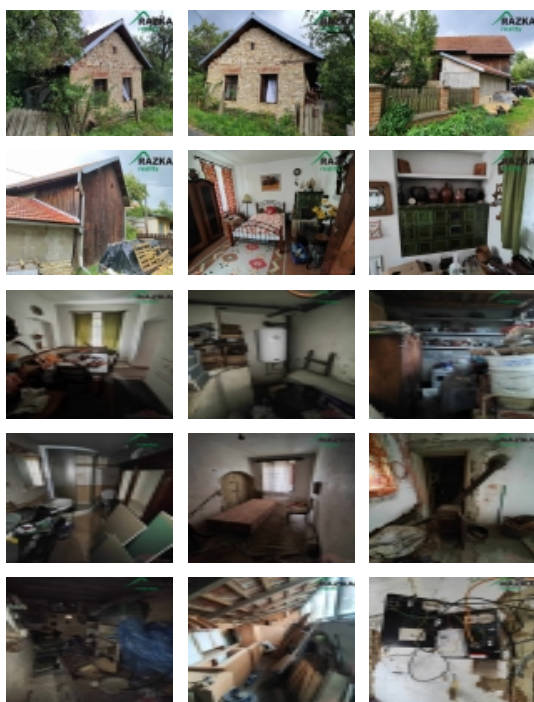

Prodej samostatného RD, 46 m², Letovice, Jasinov (okres Blansko)

Rodinný dům Letovice - Jasinov, okres Blansko

ČÍSLO ZAKÁZKY: IR2162024 TYP ZAKÁZKY: prodej

LOKALITA: Letovice, Jasinov (okres Blansko), Jasinov

Rodinný dům Letovice - Jasinov, okres Blansko

Exkluzivně nabízíme v rámci probíhajícího insolvenčního řízení prodej pozemku parc. č. St. 34 (zastavěná plocha a nádvoří), jehož součástí je stavba č.p. 9 Letovice - Jasinov, způsob využití: rod. dům. Jedná se o opravovanou nemovitost dispozičně řešenou jako 2+1 o užitné ploše 46 m² a to včetně chodby, bez sklepů. Do objektu je zavedena elektřina, voda z obecního vodovodu. Střecha v dobrém stavu, z pálených tašek. Okna vyměněna za plastová. Jasinov je klidná část obce Letovice, kde je základní občanská vybavenost (cca 3 km). Přímo v místě autobusová zastávka na trase Letovice - Kunštát. Nemovitost je dobře přístupná z obecní komunikace, zahrada okolo domu je ve vlastnictví Města Letovice. Prodej se uskutečňuje v přímém prodeji nejvyšší nabídce mimo dražbu. Předložená cenová nabídka se po přijetí předkládá insolvenčnímu správci a zajištěnému věřiteli.

CENA: (za nemovitost) **1 300 000,- Kč**

Informace o nemovitosti

Číslo podlaží v domě	1
Počet podlaží objektu	1
Celková podlahová plocha (m ²)	46
Druh objektu	smíšená
Stav objektu	před rekonstrukcí
Energetická třída	G - Mimořádně nevhodná
Vlastní pozemek (m ²)	46
Umístění objektu	klidná část obce
Vybaveno	Částečně zařízeno
Celková plocha (m ²)	46
Zastavěná plocha (m ²)	122
Plocha parcely (m ²)	46
Užitná plocha (m ²)	46
Druh stavby	rodinný dům, rekreační chalupa, rekreační pozemek